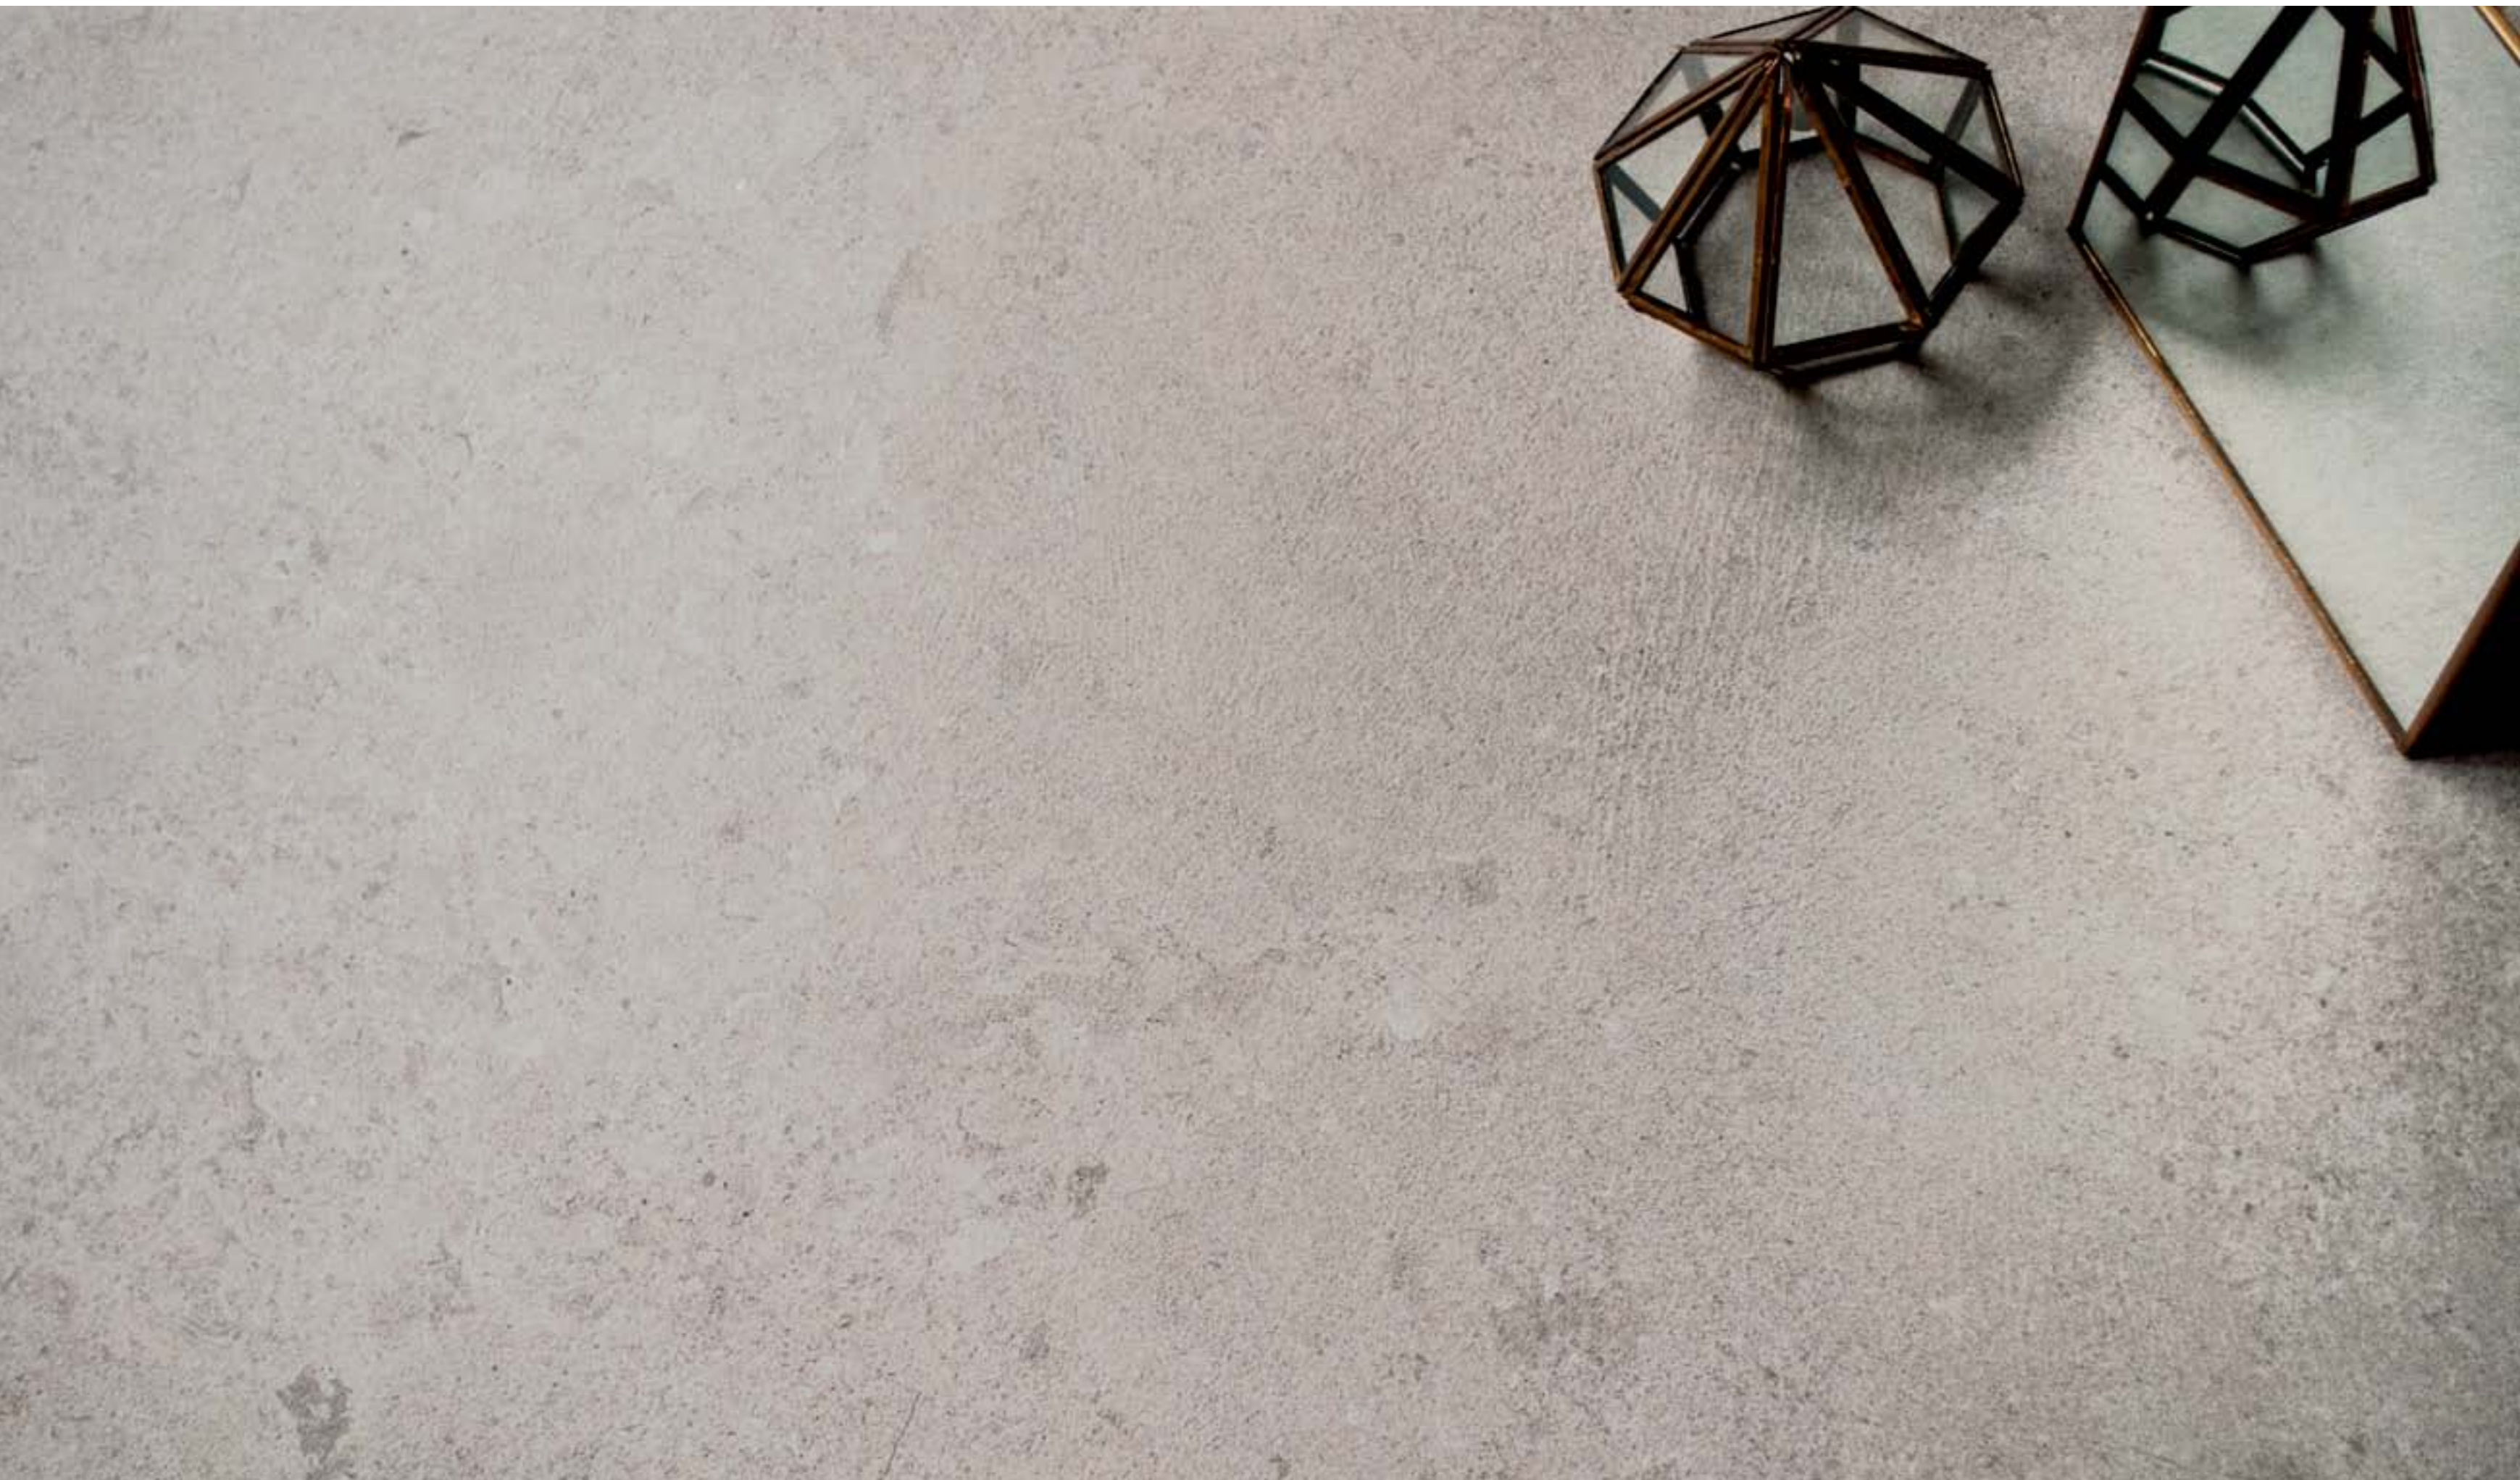

Petra

Gres porcelánico
Porcelain tiles

Espesor / Thickness
10,5 mm
6 mm

Acabado / Finishing
Natural / Natural
Natural Antideslizante / Non-slip Natural

PETRA 10,5 mm

FORMATO FORMAT	COLOR COLOUR	ACABADO / FINISHING		PACKING					
		Natural Natural	Natural Antideslizante Non-slip Natural	M ² Caja Box	Kg Caja Box	Piezas Caja Pieces Box	Cajas Palet Boxes Pallet	M ² Palet Pallet	Kg Palet Pallet
100 x 100 cm 39 3/8" x 39 3/8" 	Crema		✓	1	24,50	1	44	44	1128,50
50 x 100 cm 19 3/4" x 39 3/8" 	Crema		✓	1	24,50	2	48	48	1226,60