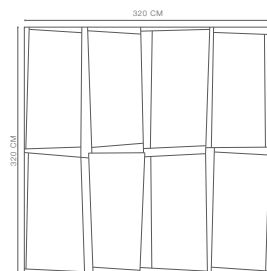

- 1/ SELECTION OAK / AMBER OAK
- 2/ ALABASTRI DI REX / ALABASTRO BAMBOO

PIETRA DEL NORD I CLASSICI DI REX

- 1/ PIETRA DEL NORD / NERO
- 2/ ICLASSICI DI REX / STATUARIO

ESEMPI DI PERSONALIZZAZIONE DECORI IN DIMENSIONE 120X240