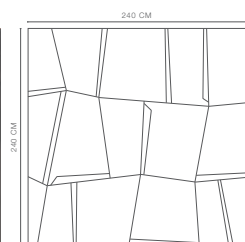

I MARMI DI REX SELECTION OAK

REXB / 749511

- 1/ I MARMI DI REX / MARBLE BROWN
- 2/ SELECTION OAK / AMBER OAK