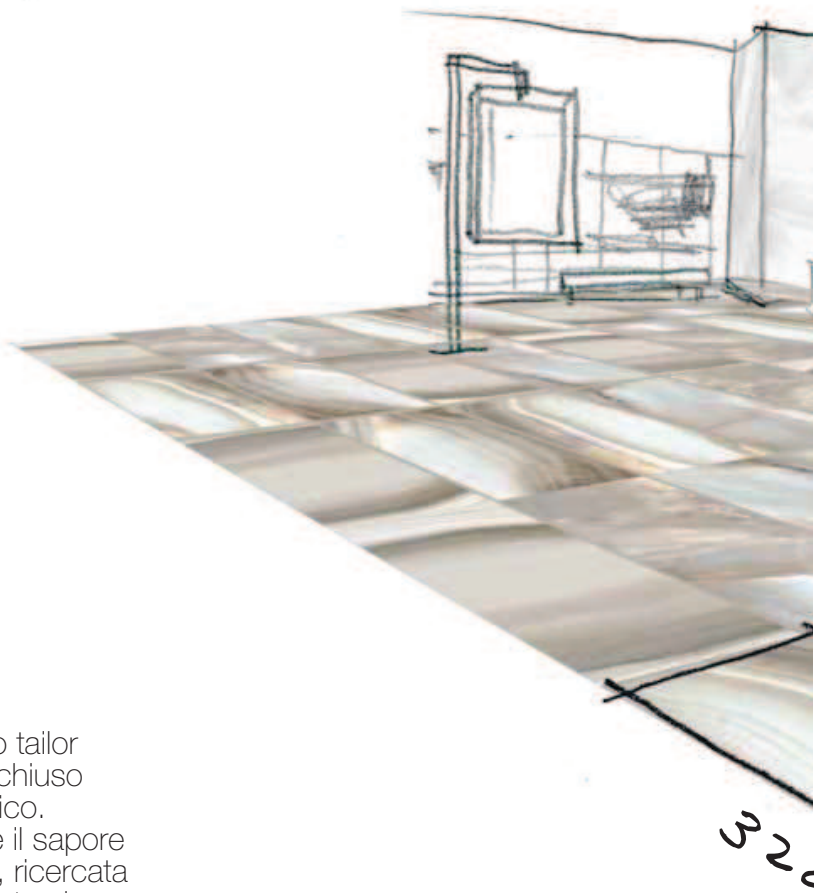

I C L A S S I C I D I R E X

LOOK
AROUND

ALABASTRI DI REX

160x320 ALABASTRO MADREPERLA

ALABASTRI DI REX

160x320 ALABASTRO BAMBOO

Materiali e presenze importanti per un progetto tailor made che traccia una nuova idea di lusso racchiuso in un' architettura di grande impatto scenografico. La ricchezza grafica della materia porta con sé il sapore della natura preziosa, unica nella sua essenza, ricercata nella scelta. La composizione dei volumi accentua la teatralità dello spazio che accoglie ed affascina.