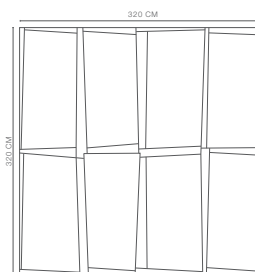

I TRAVERTINI DI REX

REXC / 749512

- 1/ I TRAVERTINI DI REX / TRAVERTINO BEIGE
- 2/ I TRAVERTINI DI REX / TRAVERTINO BLACK