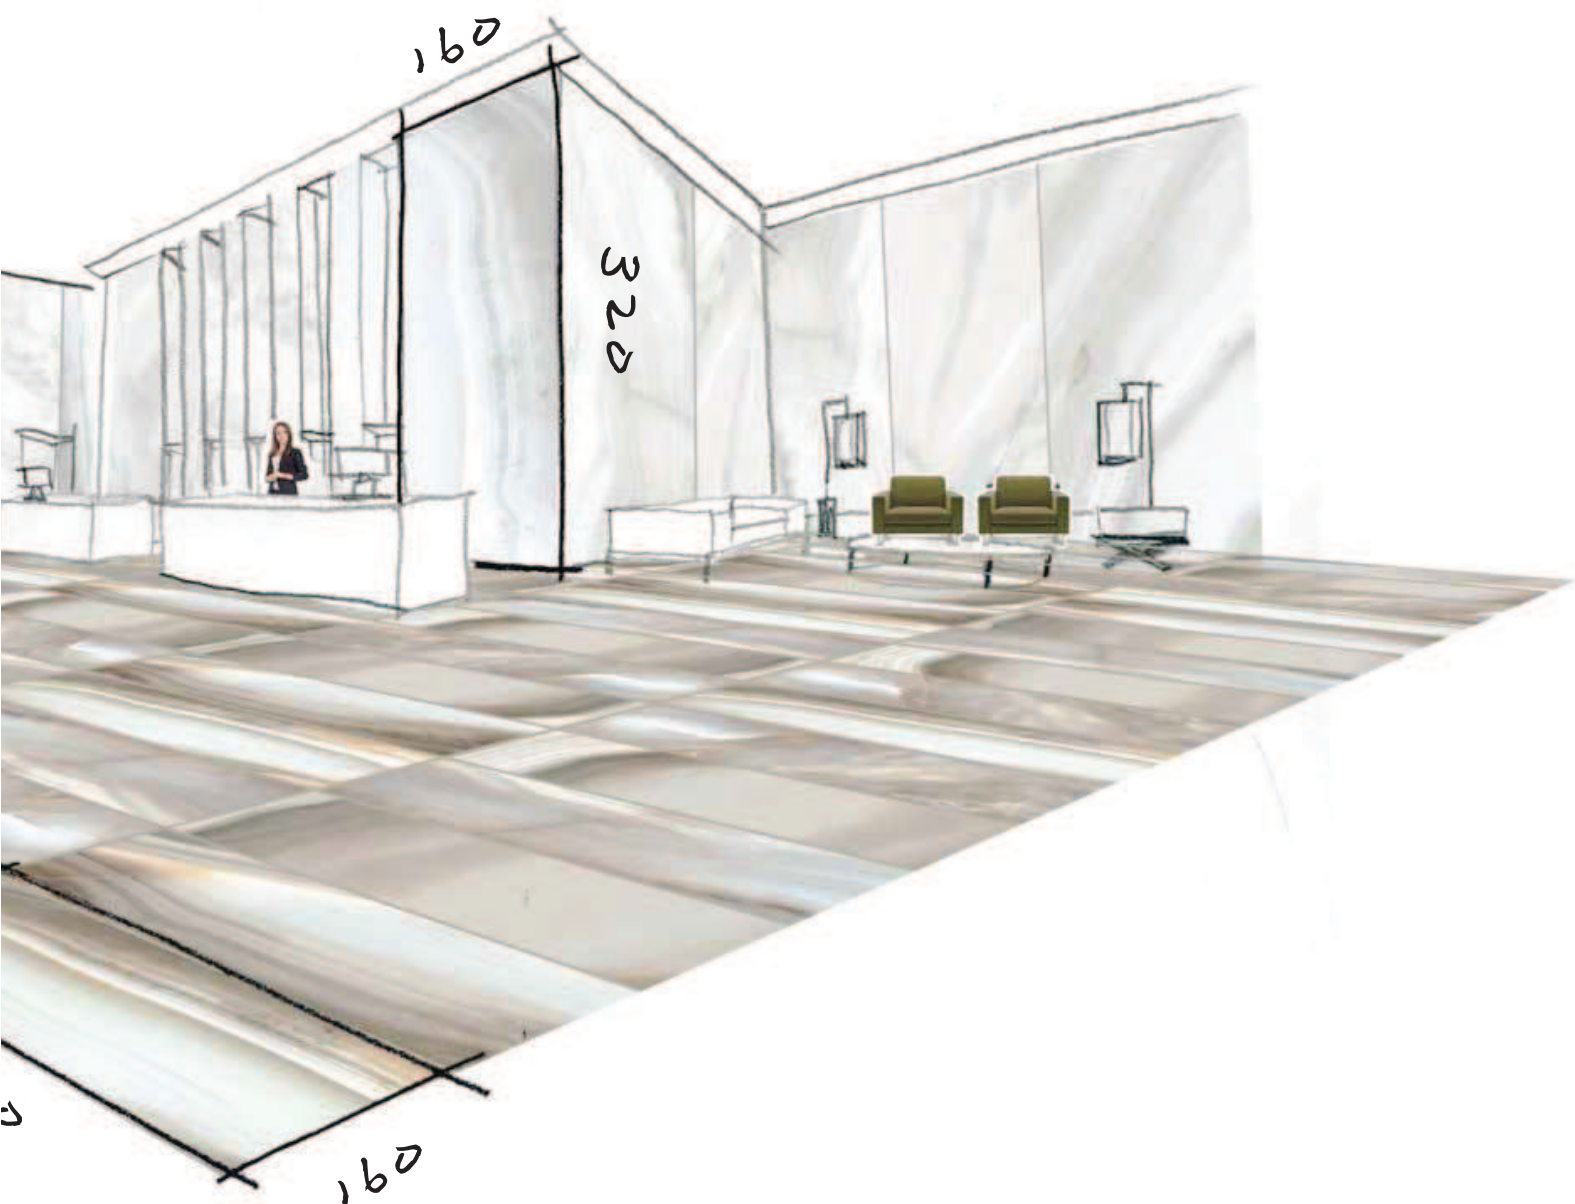

Bedeutende Materialien für ein maßgeschneidertes Projekt, das eine neue Luxusidee vorzeichnet, welche von einer spektakulären Architektur eingeschlossen wird. Die grafische Fülle der Materie bringt den Zauber der kostbaren Natur mit sich, die in der Essenz einzigartig und in der Wahl exzellent ist. Die Zusammensetzung der Volumen hebt die Theatralik des Raumes hervor, der aufnimmt und fasziniert.

Materiales y presencias importantes para un proyecto personalizado que traza una nueva idea del lujo englobado en una arquitectura de gran efecto escenográfico. La riqueza gráfica de la materia trae consigo el sabor de la naturaleza, preciosa, única por su esencia, sofisticada en la elección. La composición de los volúmenes acentúa la teatralidad del espacio, que acoge y fascina.

Престижные материалы и вид проекта "на заказ", который вычерчивает новую идею роскоши, заключенной в очень эффектную архитектуру. Графическое богатство материала несет в себе вкус ценной природы, единственной в своей сущности, изысканной в выборе. Композиция объемов подчеркивает театральность пространства, которое принимает и очаровывает.