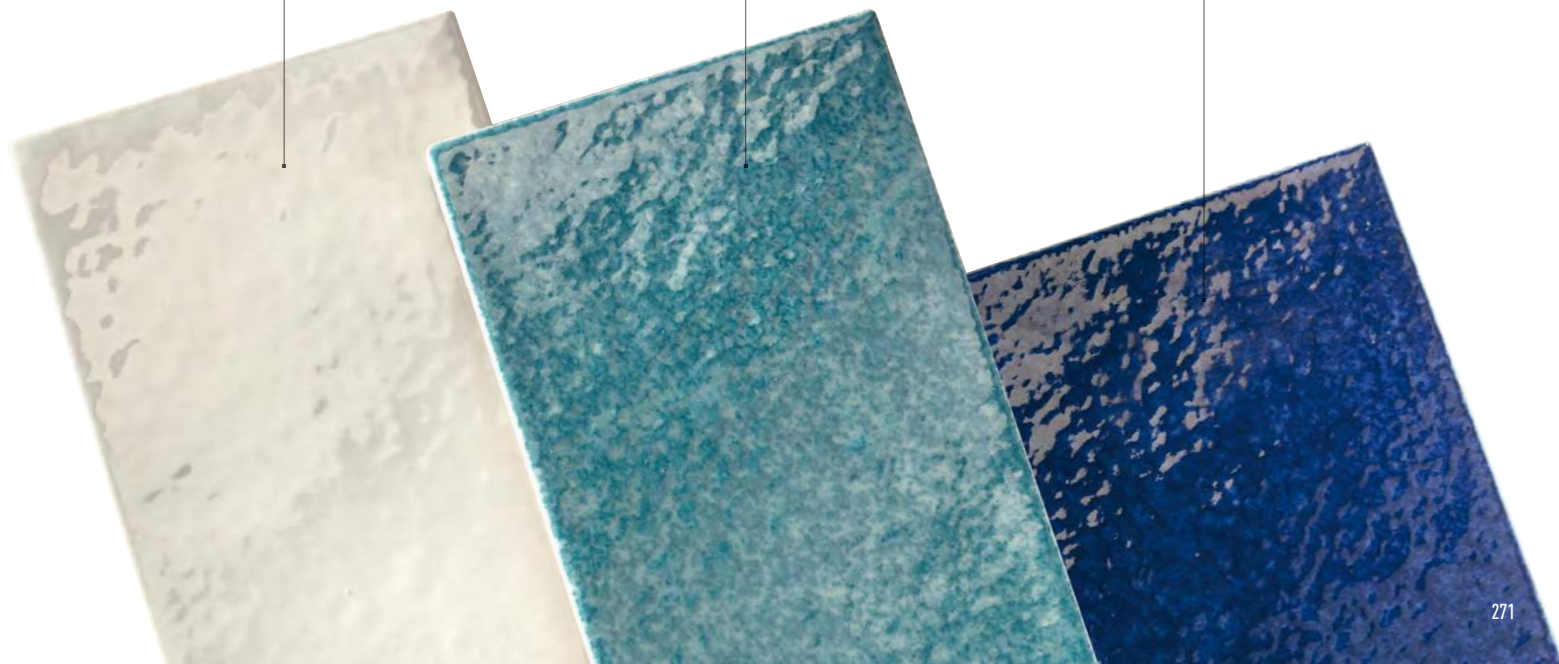

Fondali

Gres smaltato Cat. Blla Glazed stoneware Cat. Blla

2 formati sizes

3 colori colours

10x30 4"x12"

30x30 12"x12"

Bianco Scoglio

Verde Caribe

Blu Tirreno