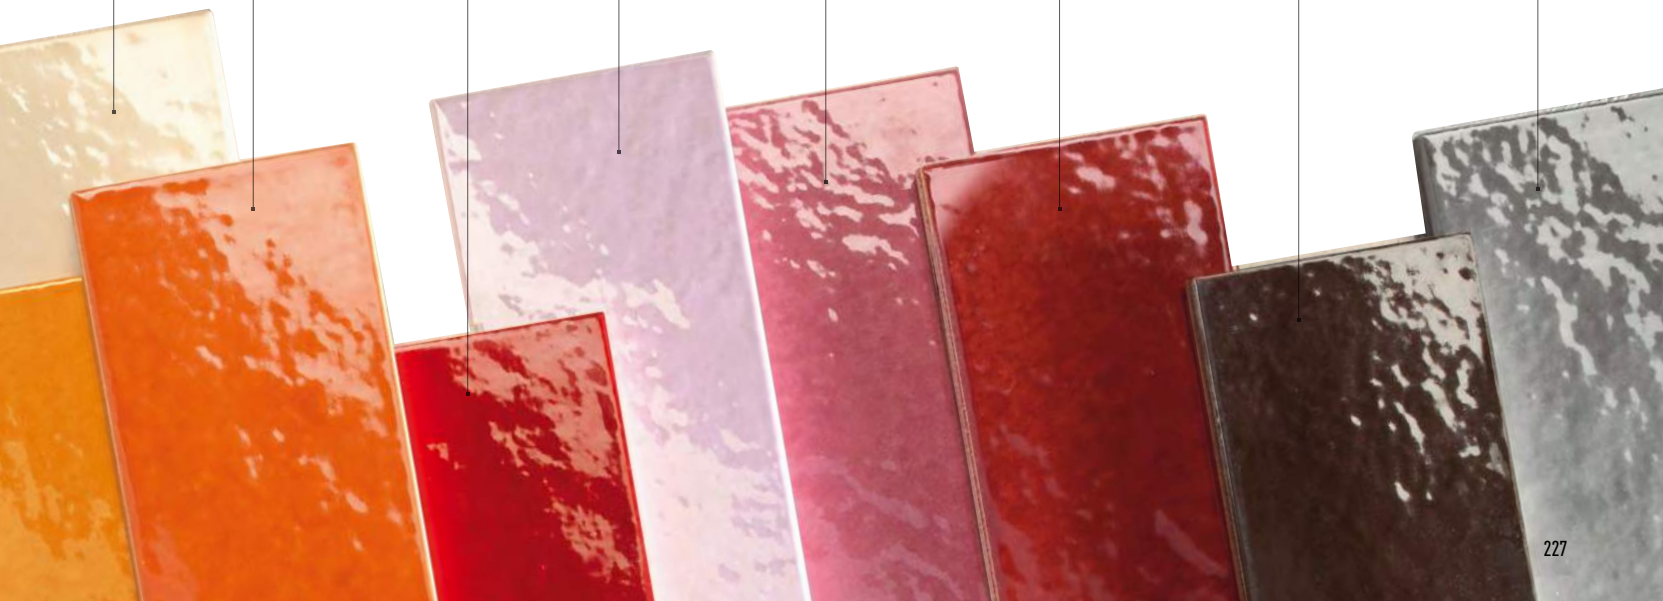

Soleil

Gres smaltato Cat. Blla Glazed stoneware Cat. Blla

1 formato size

17 colori colours

10x30 4"x12"

30x30 12"x12"

Papiro

Caldero

Rosso Cremisi

Rosa Delicato

Fucsia

Borgogna

Moka

Grigio Ferro