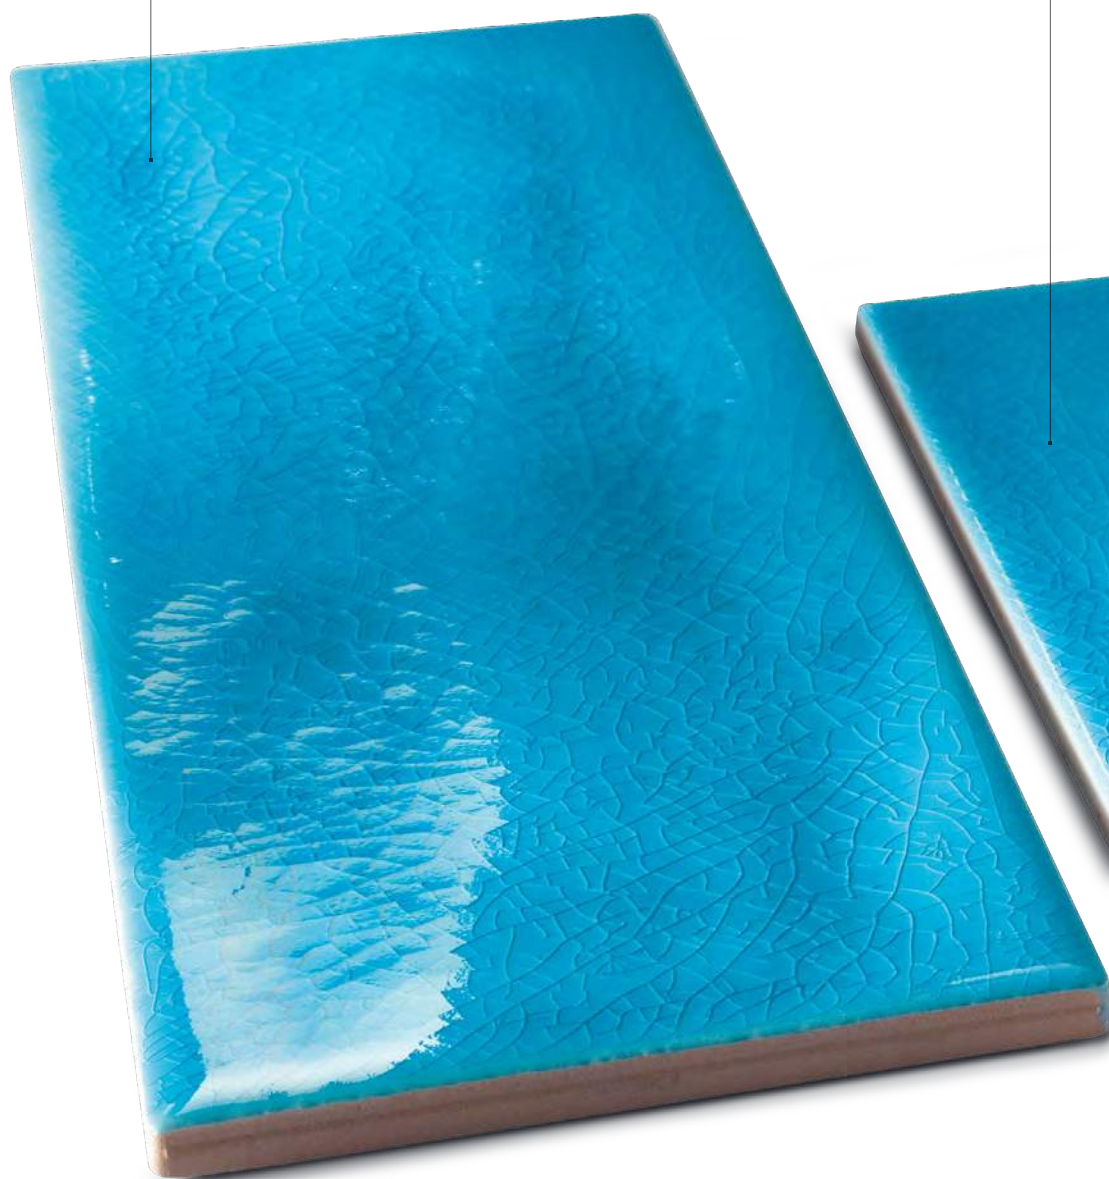

Kraklé 7,5x15 3"x6" Tavella

Kraklé

Kraklé 10x30 4"x12"

Kraklé 15x15 6"x6"