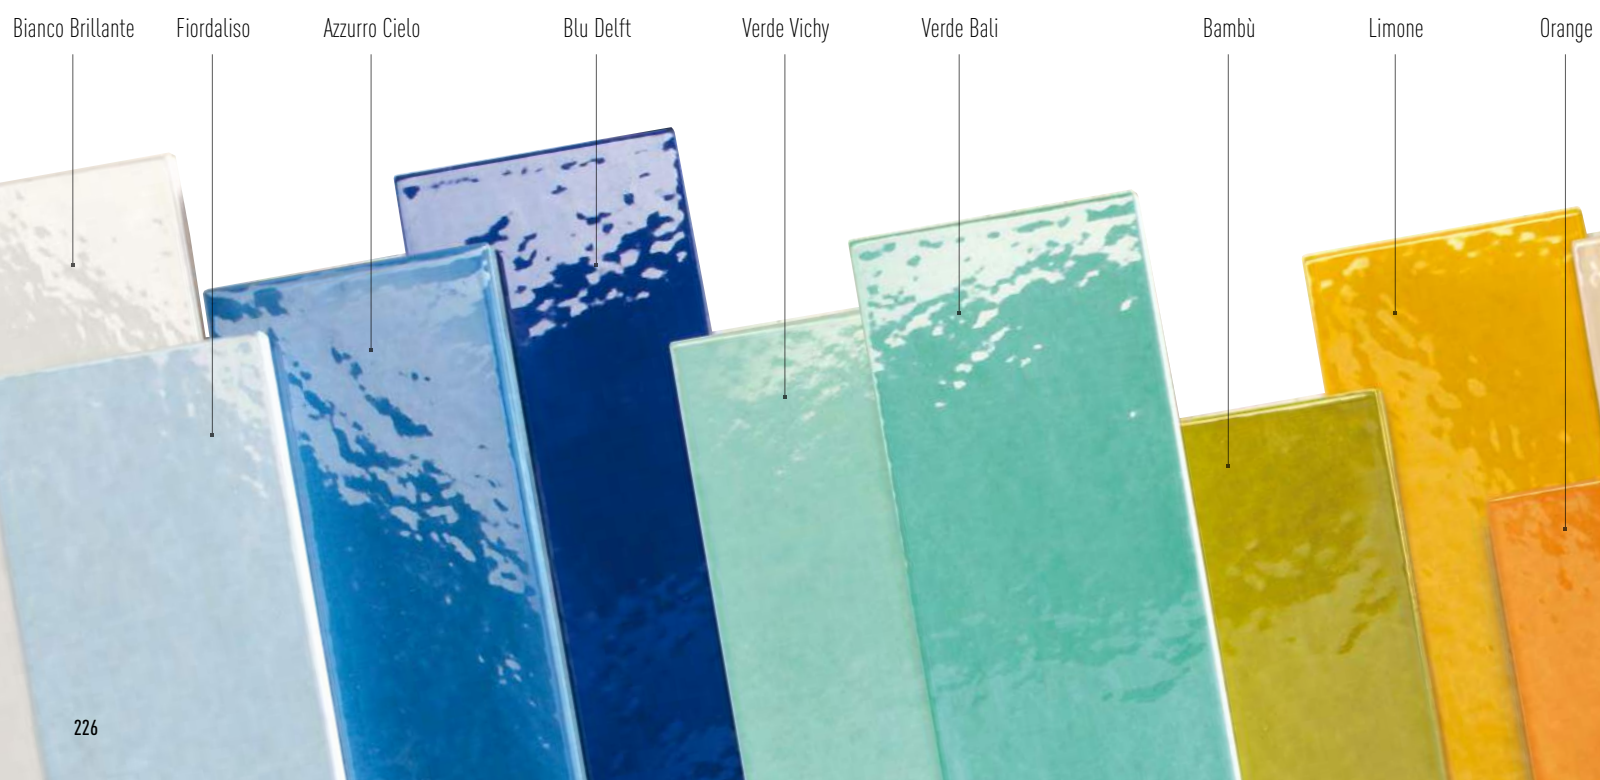

Bordo Diamante 8x15 3.1"x6"

Angolo Interno Bordo Diamante 5x8 2"x3.1"

Canaletta Interna Diamante 5x15 2"x6"

Canaletta Interna Diamante 5x15 2"x6"

Sguscio Interno Battiscopa 5x12 2"x4.7"

Battiscopa Diamante 12x15 4.7"x6"

Angolo Esterno Battiscopa 2x12 0.8"x4.7"