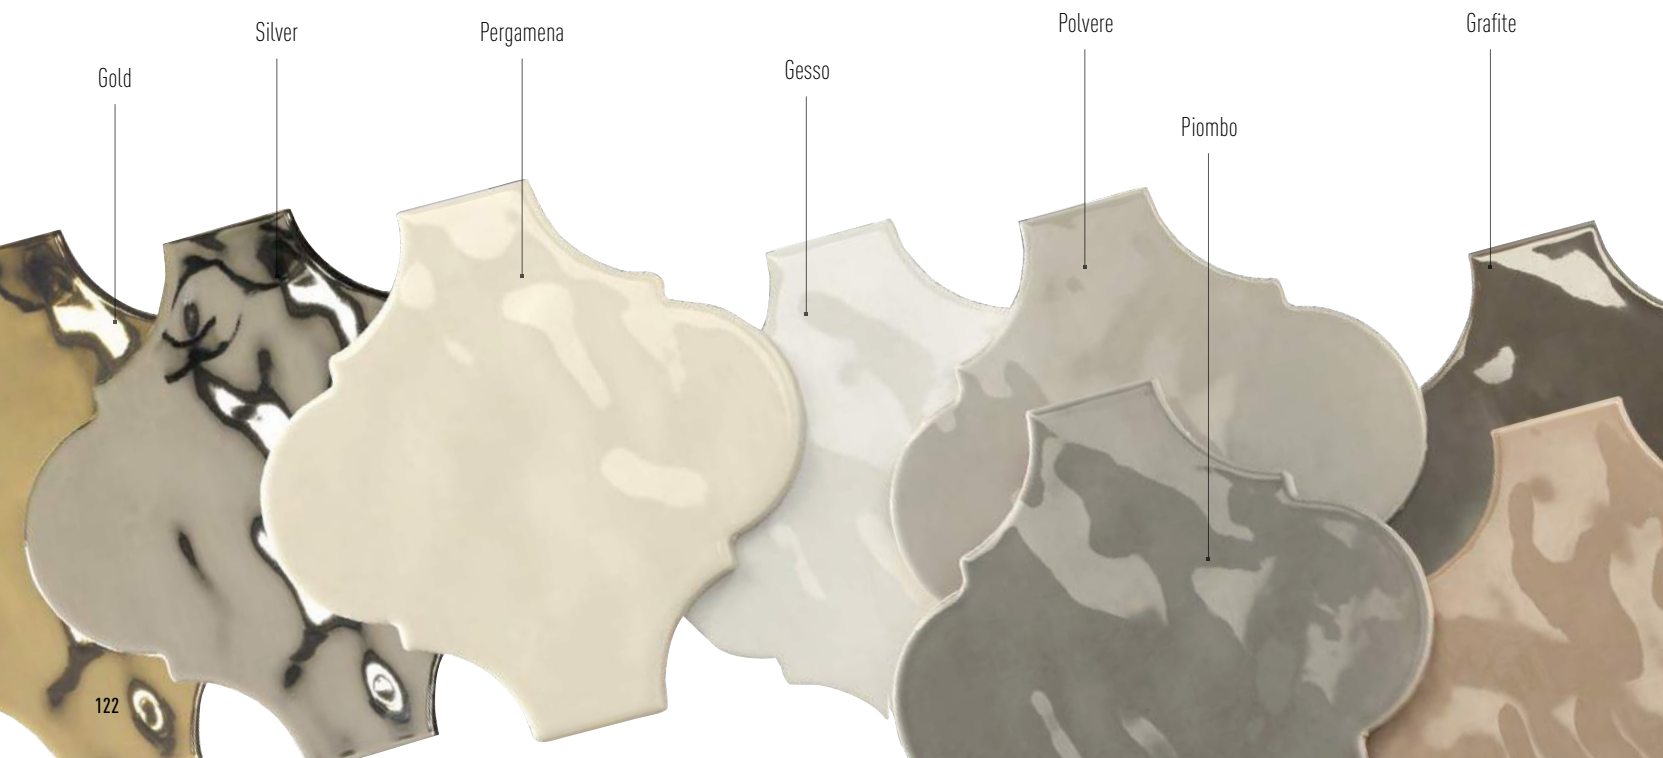

Pavimenti 30x30 | Floor tiles 12"x12"

Gesso 3620
Abbinabile con: Suitable for:
Talco

Grafite 3624
Abbinabile con: Suitable for:
Pomice - Cemento - Antracite

Ardesia 3629
Abbinabile con: Suitable for:
Lavagna

Visone 3626
Abbinabile con: Suitable for:
Juta - Sabbia

Tabacco 3628
Abbinabile con: Suitable for:
Lino - Tufo

Imballaggi | Packaging

Formato Size	Spessore/mm Thickness/mm	Pezzi/Scatola Pieces/Box	m²/Scatola Sq.Mt/Box	Scatole/Pallet Box/Pallet	m²/Pallet Sq.Mt/Pallet	kg/m² Kg/Sq.Mt
7,5x15 3"x6"	7	88	1,00	68	68,00	13,65
15x15 6"x6"	7	44	1,00	102	102,00	13,65
10x30 4"x12"	8	32	1,00	68	68,00	16,00
10x30 4"x12" Diamantato	10	28	0,84	68	57,12	16,70
30x30 12"x12"	10	14	1,27	60	76,20	18,50

Caratteristiche | Features

Le piastrelle della collezione "Satin" sono in Gres smaltato e secondo la norma EN 14411 appartengono al gruppo BIIa.

Inoltre queste piastrelle rispondono ai requisiti imposti dal marchio CE.

Tiles of series "Satin" are produced in glazed stoneware and according to the current european set of rules, they belong to the BIIa group (Rule EN 14411: 2012).

Moreover these tiles fulfil the necessary qualifications requested by the CE brand.