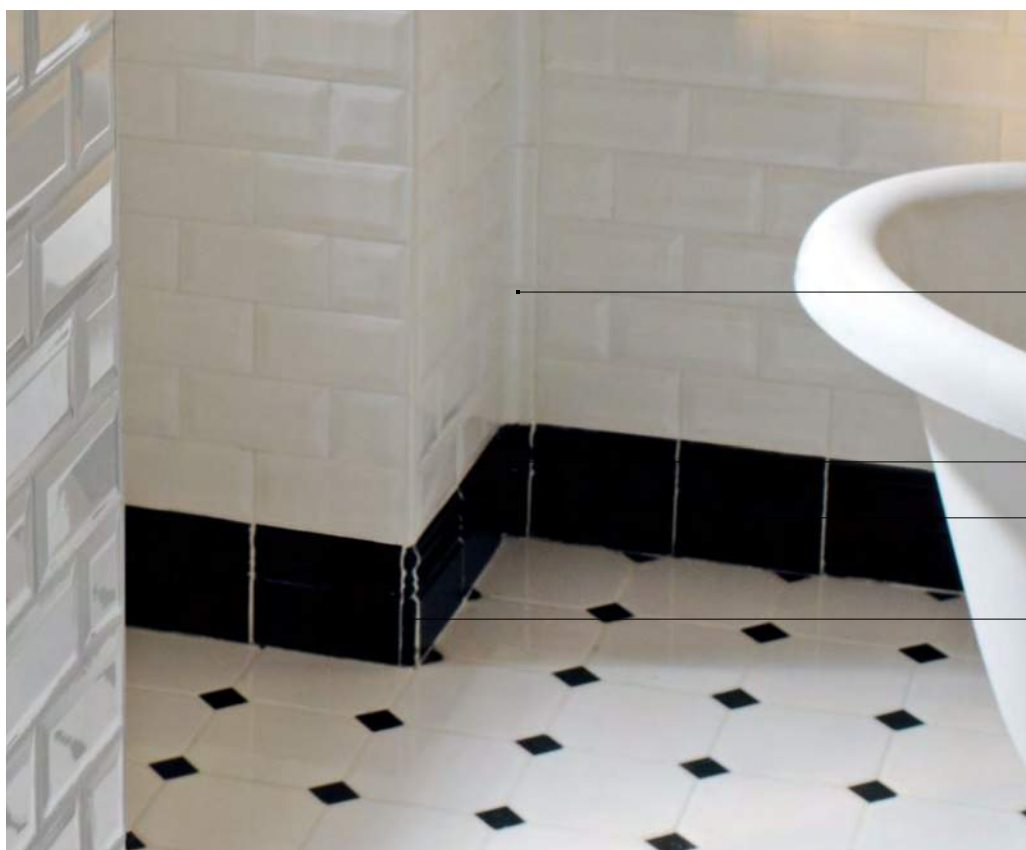

Profilo Jolly 1x15 0.4"x6"

Profilo Jolly 1x15 0.4"x6"

Battiscopa Diamante 12x15 4.7"x6"

Angolo Esterno Battiscopa 2x12 0.8"x4.7"

Bordo Diamante 8x15 3.1"x6"

Angolo Interno Bordo Diamante 5x8 2"x3.1"

Canaletta Interna Diamante 5x15 2"x6"