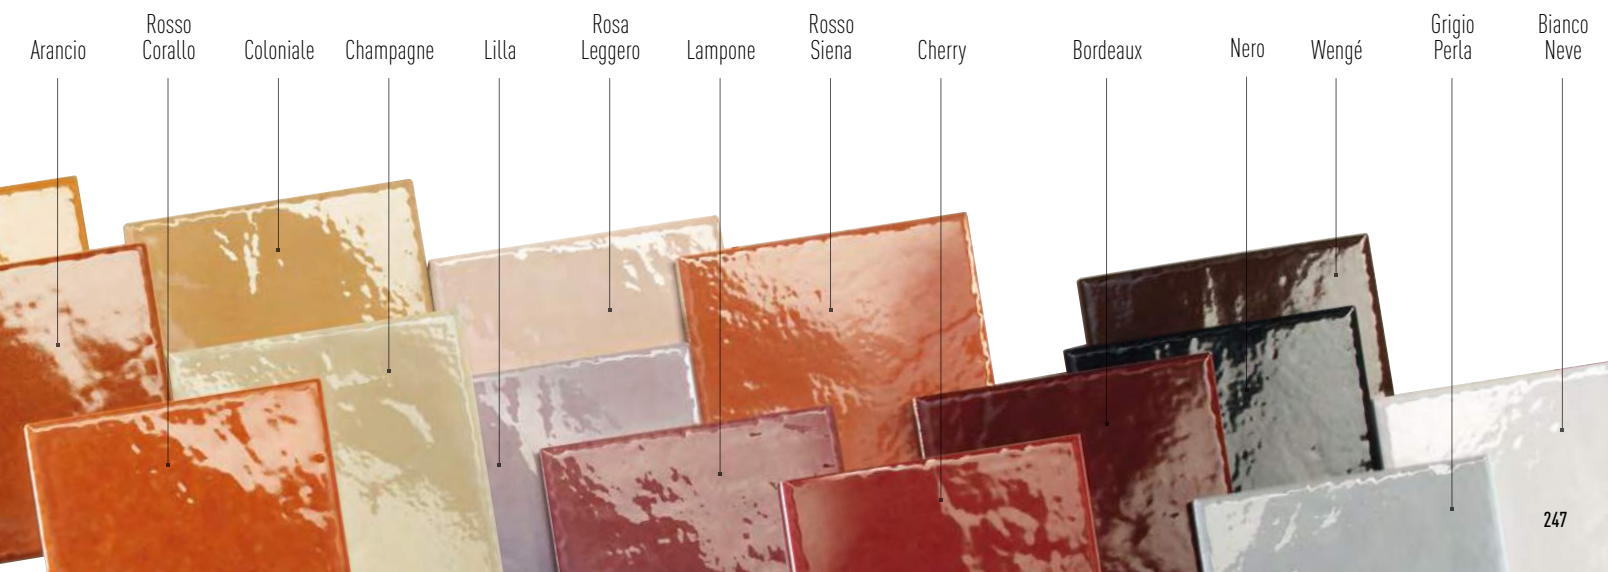

Gres smaltato Cat. Blla Glazed stoneware Cat. Blla

1 formato size

29 colori colours

15x15 6"x6"

30x30 12"x12"

Provenzale

Bordo

Torello