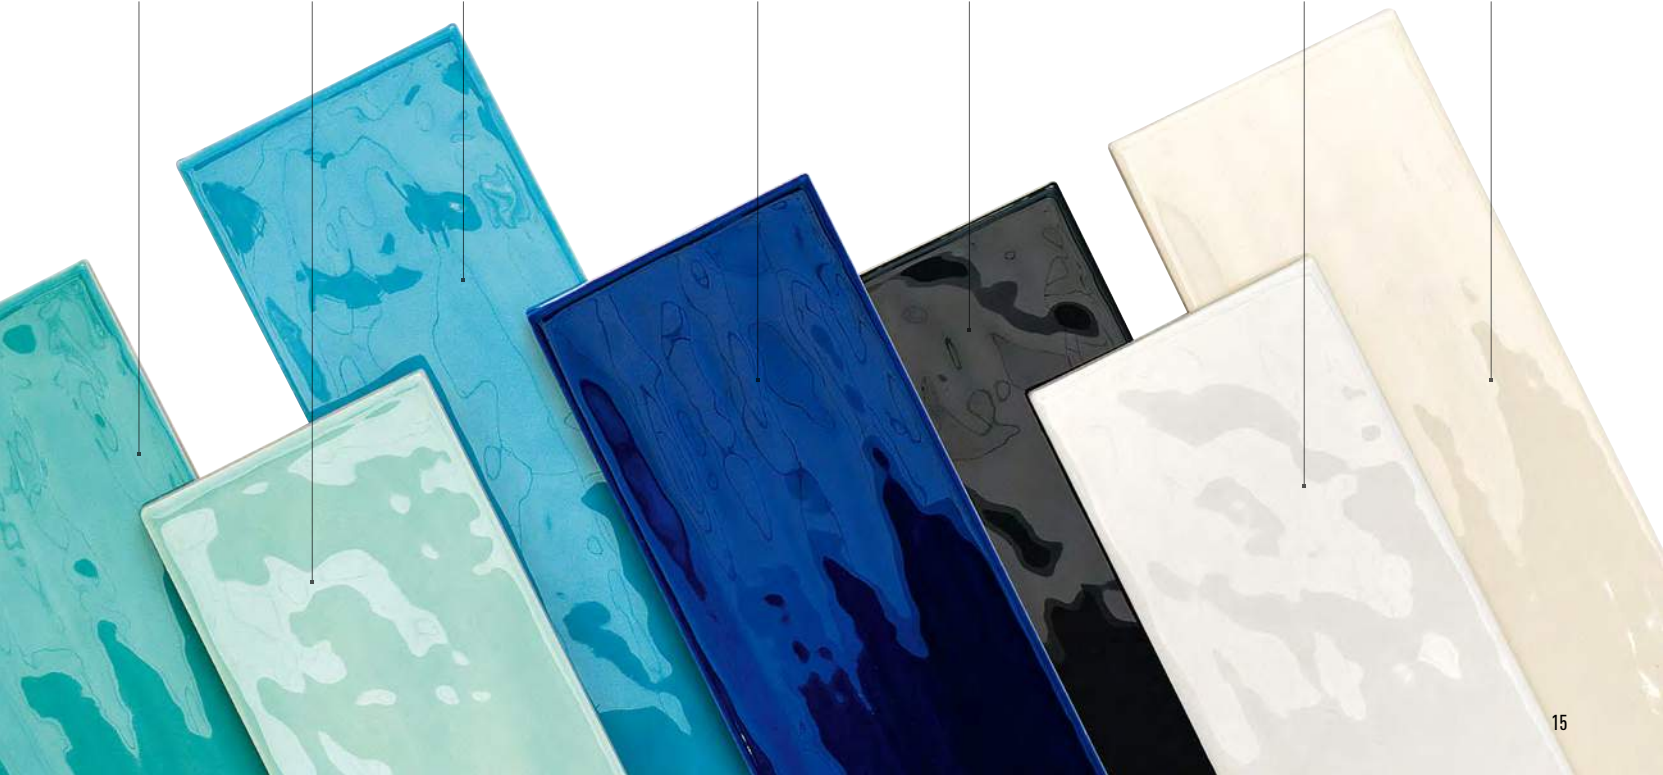

Lava

Milk

Bone

.joyful

Joyful 10x20 4"x8"

Joyful 10x40 4"x16"

Terminale

Terminale
3,5x40 1.4"x16"