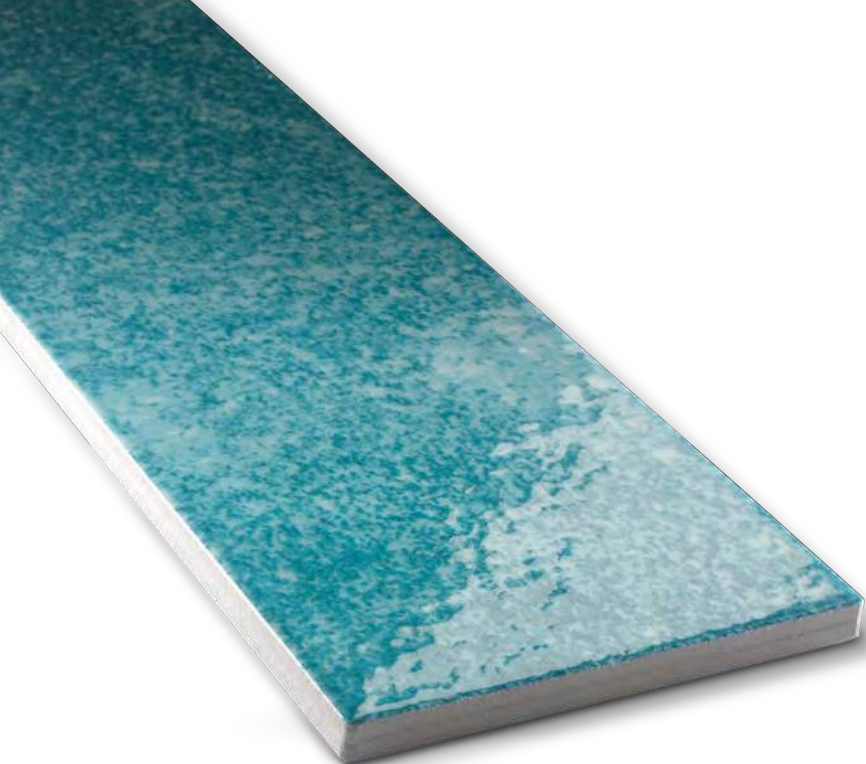

Pavimenti 30x30 | Floor tiles 12"x12"

Blu Royal 3531
Abbinabile con: Suitable for:
Bleu Royal

Acquamarina 3524
Abbinabile con: Suitable for:
Acquamarina - Verde Leggero

Bianco Neve 3521
Abbinabile con: Suitable for:
Bianco Neve

Imballaggi | Packaging

Formato Size	Spessore/mm Thickness/mm	Pezzi/Scatola Pieces/Box	m²/Scatola Sq.Mt/Box	Scatole/Pallet Box/Pallet	m²/Pallet Sq.Mt/Pallet	kg/m² Kg/Sq.Mt
15x15 6"x6"	7	44	1,00	102	102,00	13,65
15x15 6"x6" Ottagonetta	8	44	0,94*	90	84,60	15,00
30x30 12"x12"	10	14	1,27	60	76,20	18,50

* 1 Collo (44 pezzi di ottagonetta + 44 pezzi di tozzetto) = 1 mq.

* 1 Pack (44 small octagonal tiles + 44 tozzetto tiles) = 1 square metre.

Caratteristiche | Features

Le piastrelle della collezione "Provenzale" sono in Gres smaltato e secondo la norma EN 14411 appartengono al gruppo Blla.

Inoltre queste piastrelle rispondono ai requisiti imposti dal marchio CE.

Tiles of series "Provenzale" are produced in glazed stoneware and according to the current european set of rules, they belong to the Blla group (Rule EN 14411: 2012).

Moreover these tiles fulfil the necessary qualifications requested by the CE brand.