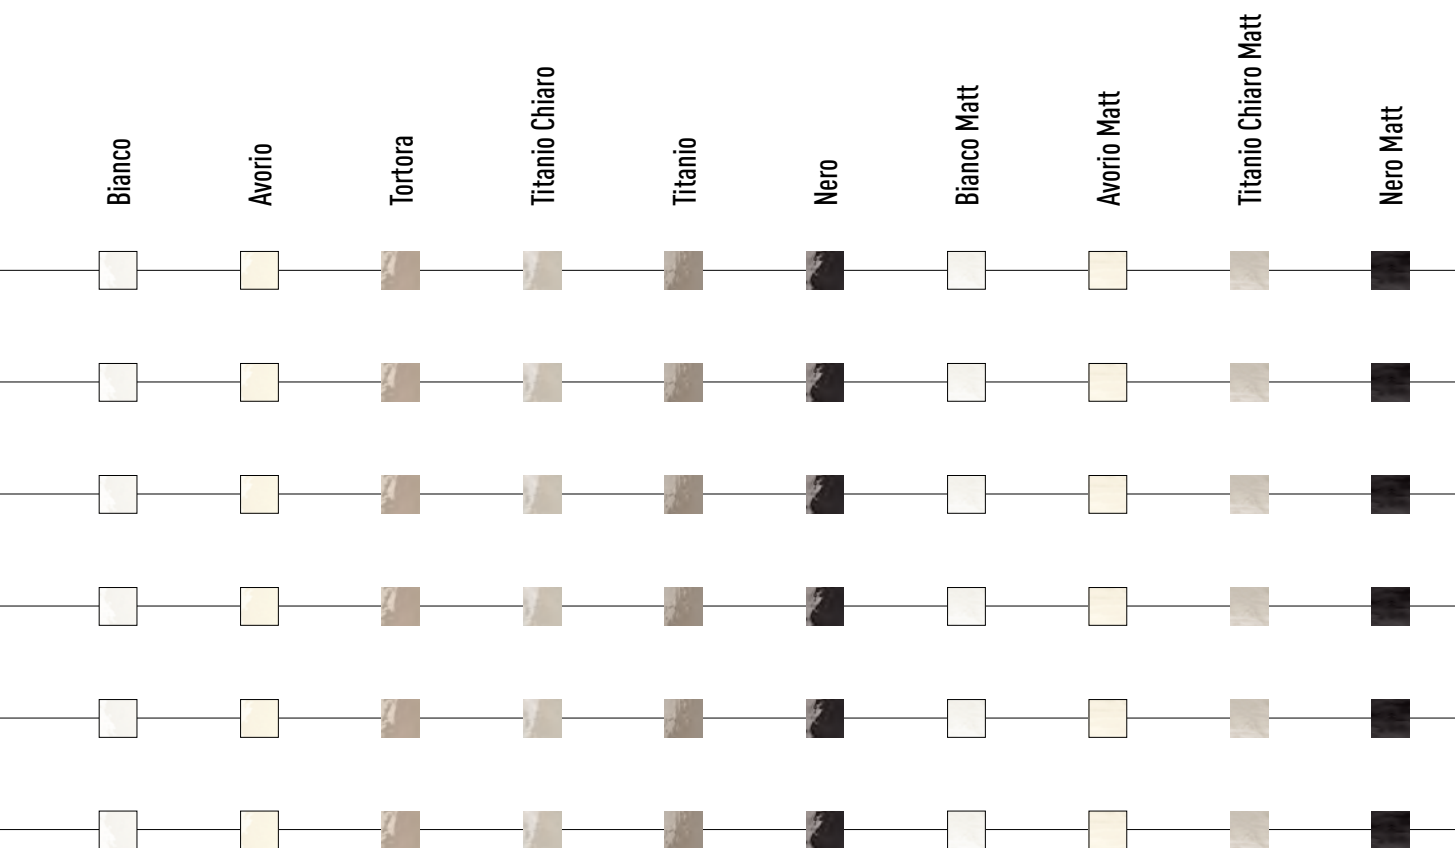

Sguscio Bordo
2x4 0.8" x1.5"

Matita

Matita
2,5x40 1" x15.7"

Sguscio Matita
2,5x2,5 1" x1"

Profilo Jolly

Profilo Jolly
1x40 0.4" x15.7"

Linea40

Rivestimento Wall tile