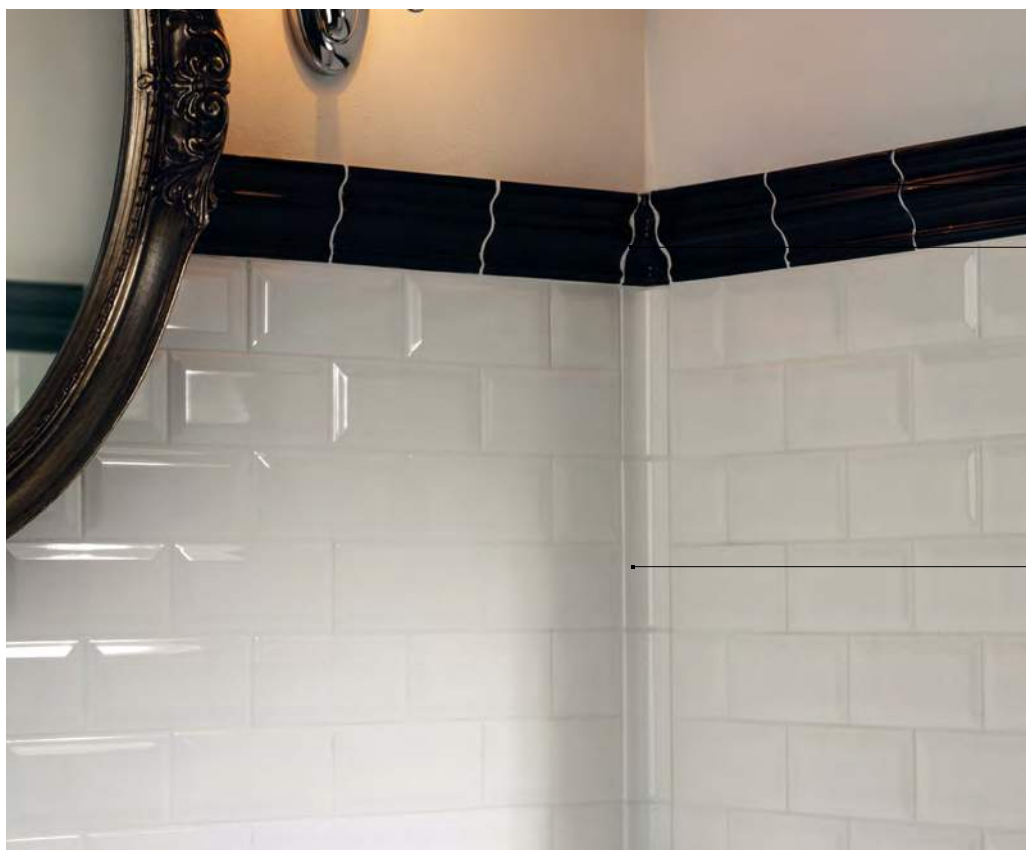

Profilo Jolly 1x15 0.4"x6"

Profilo Jolly 1x15 0.4"x6"

Battiscopa Diamante 12x15 4.7"x6"

Angolo Esterno Battiscopa 2x12 0.8"x4.7"

Bordo Diamante 8x15 3.1"x6"

Angolo Interno Bordo Diamante 5x8 2"x3.1"

Canaletta Interna Diamante 5x15 2"x6"