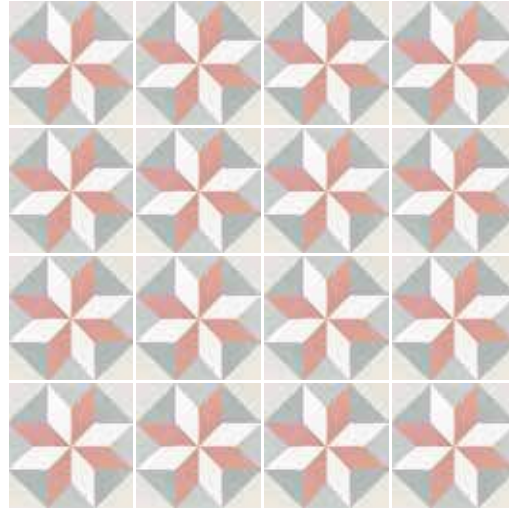

Caprice DECO Patchwork Colour

Patchwork Pastel 20x20
22103 EQ-5

Deco Chess Pastel 20x20
22106 EQ-5

Deco Flower Pastel 20x20
22107 EQ-5

Deco Loop Pastel 20x20
22108 EQ-5

Deco Magic Pastel 20x20
22109 EQ-5

Deco Solstice Pastel 20x20
22110 EQ-5