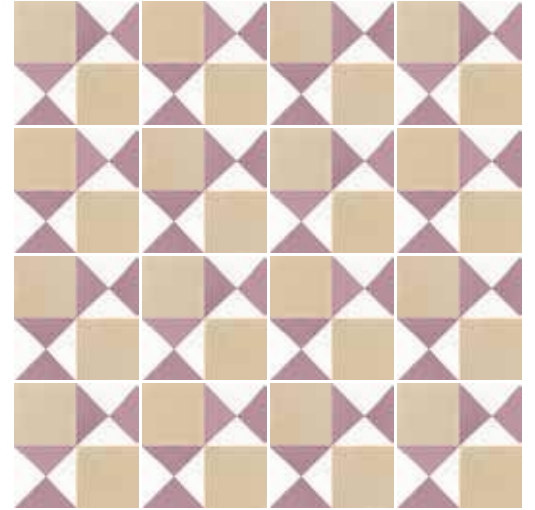

Deco Square Pastel 20x20
22111 EQ-5

Deco Topaz Pastel 20x20
22112 EQ-5

Deco Bowtie Pastel 20x20
22323 EQ-5

Caprice 20x20 cm. 8" x 8"

DECO Pastel

EQUIPE

Patchwork Colours 20x20
22104 EQ-5

Deco City Colours 20x20
22113 EQ-5