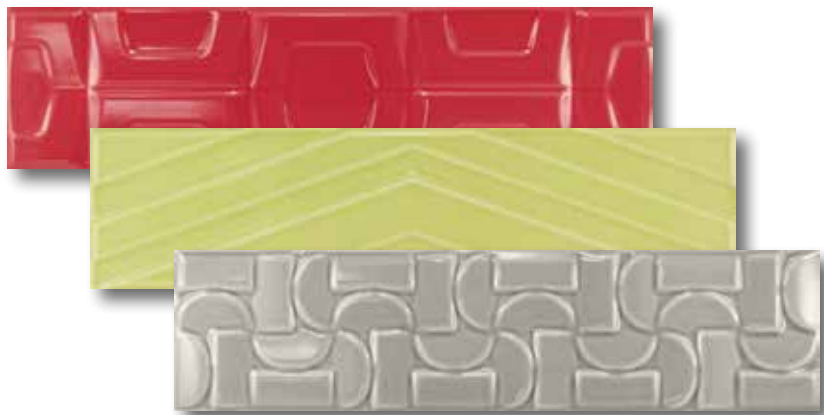

EQUIPE

20

Matisse

10x40 cm.
4" x 16"

1. Matisse CUBE Blue Loyal, Yellow | 2. Matisse Light Grey / deco BAU Light Grey

Matisse Light Grey / deco BAU Light Grey

Matisse

EQUIPE