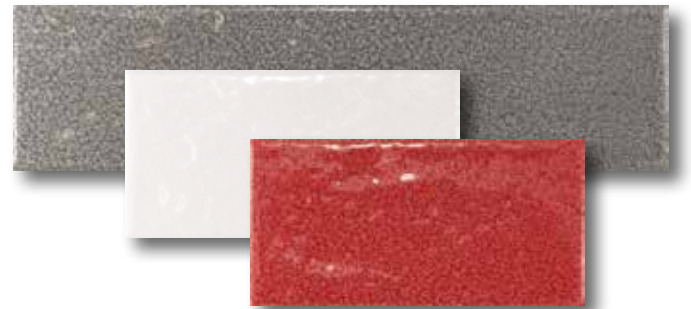

EQUIPE

24

Cosmos

7,5x30 cm.

3" x 12"

7,5x15 cm.

3" x 6"