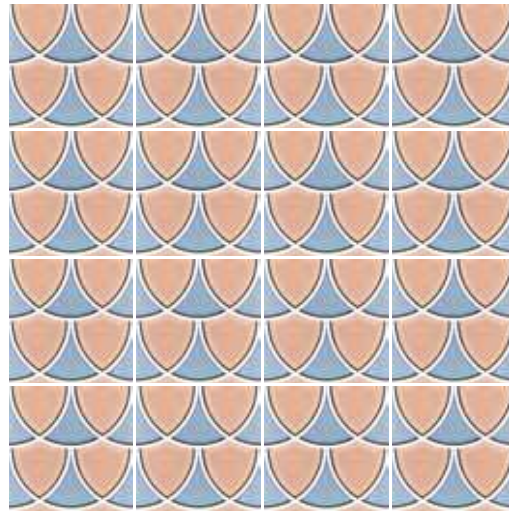

Deco Island Colours 20x20
22116 EQ-5