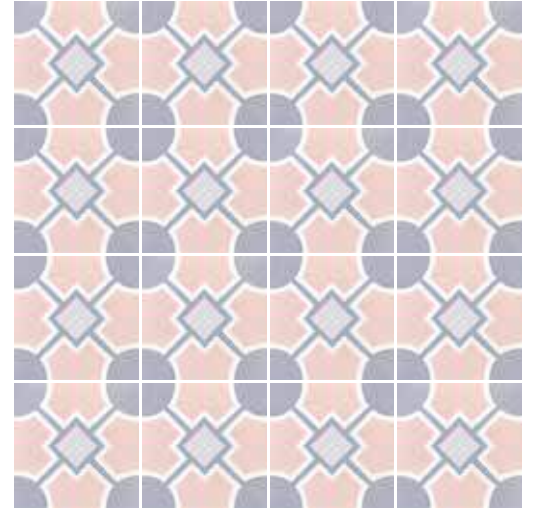

Caprice DECO Patchwork Colour

Patchwork Pastel 20x20
22103 EQ-5

Deco Chess Pastel 20x20
22106 EQ-5

Deco Flower Pastel 20x20
22107 EQ-5

Deco Loop Pastel 20x20
22108 EQ-5

Deco Magic Pastel 20x20
22109 EQ-5

Deco Solstice Pastel 20x20
22110 EQ-5