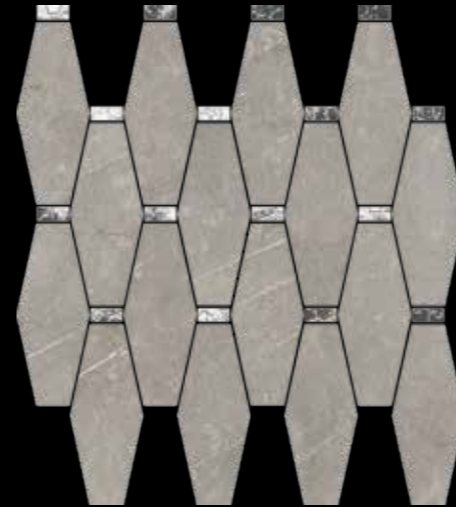

DECORI SATINATI

66071 mosaico losanga grey satinato 29,6x32,1_11,6"x12,6"