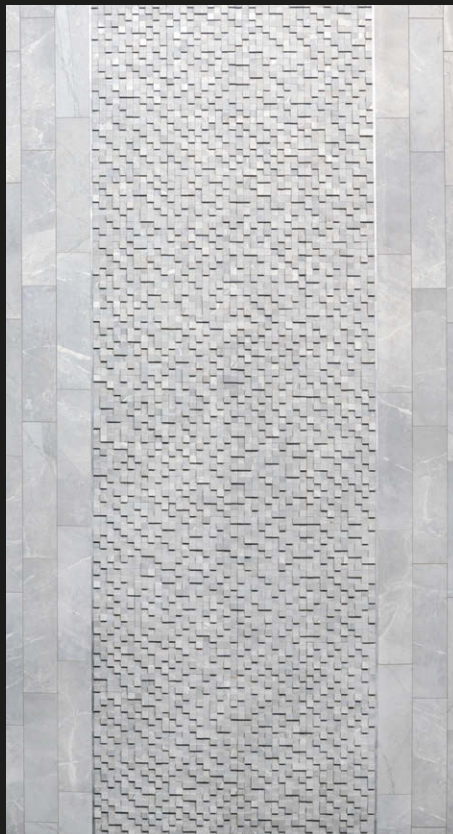

Pulpis Puro Mosaico Contrasti con Tozzetto Oro

Pulpis Puro 60x120

Pulpis Beige 60x60, 40x60, 20x60

Pulpis Grigio 40x60, 20x60

Pulpis Grigio 7,5x30, Mosaico Pixel 2D, Bacchetta Argento

Pulpis Bianco 40x60, 20x60, Monolite, Bacchetta Argento