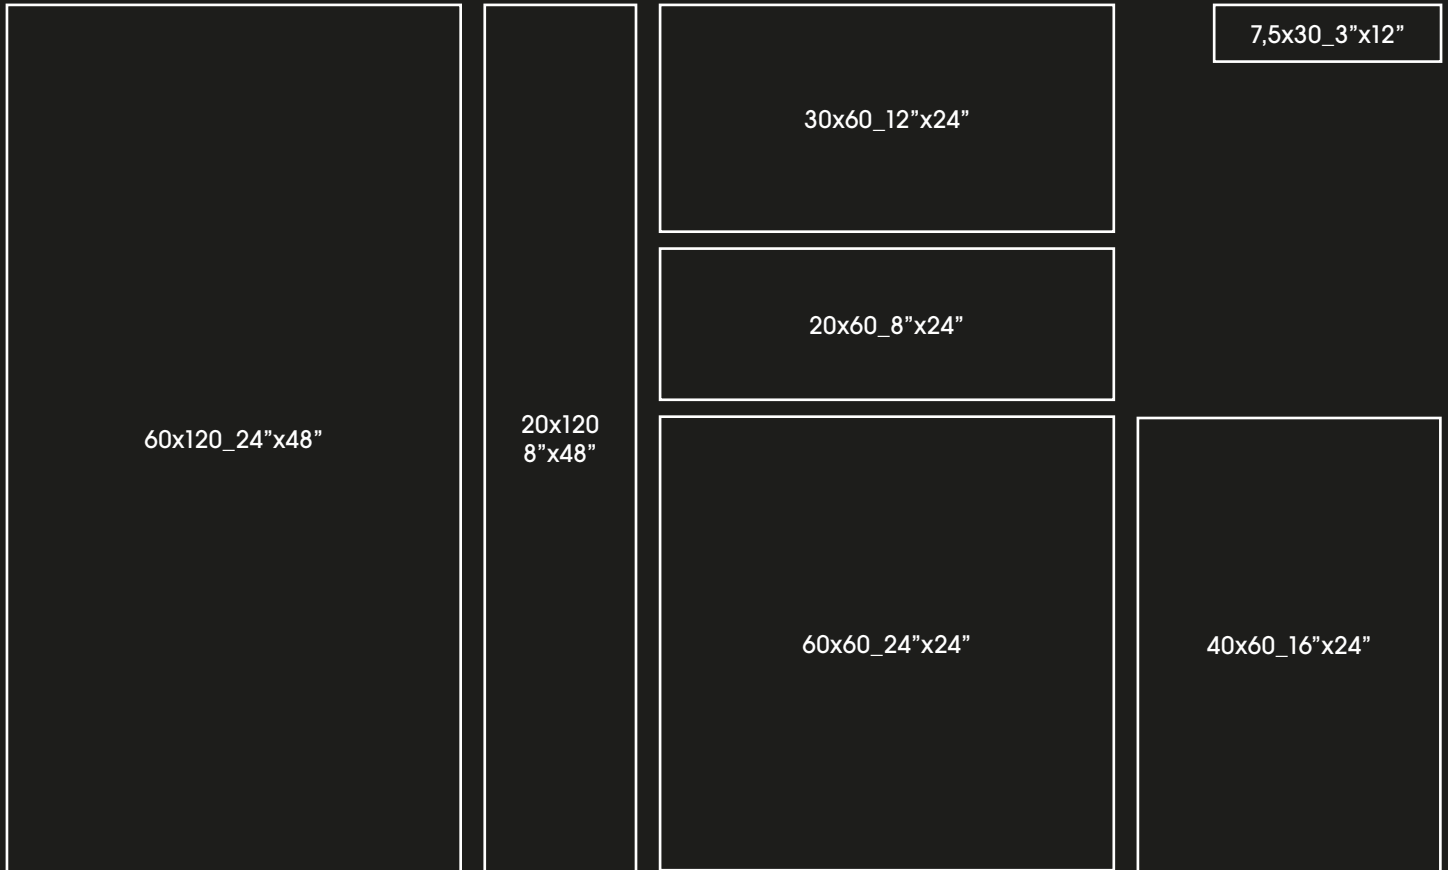

CERDIGITILES®

COLORI_COLORS

SUPERFICIE NATURALE E LAPPATA_ NATURAL SURFACE AND POLISHED

PULPIS PURO 60x120_24"x48"

PULPIS BEIGE 60x120_24"x48"

PULPIS BIANCO 60x120_24"x48"

PULPIS GRIGIO 60x120_24"x48"

FORMATI - DIMENSIONS cm.1_0.4"

BORDO RETTIFICATO - RECTIFIED EDGE

DECORI - DECORS

SUPERFICIE NATURALE E LAPPATA_ NATURAL SURFACE AND POLISHED

30x30 Mosaico Contrasti **Pav/Riv**

(Puro e Beige con Tozzetto Oro, Bianco e Grigio con Tozzetto Argento)

15x30 Mosaico Pixel 2D **Riv**

Mosaico 4,7x4,7 (su rete 30x30) **Pav/Riv**

0,5x60 Bacchetta Metallo Argento/Oro **Pav/Riv**

Mosaico 4,7x4,7_1.8"x1.8"
su rete 30x30_12"x12"

0,5x60_0.2"x24" Bacchetta metallo
Argento/Oro