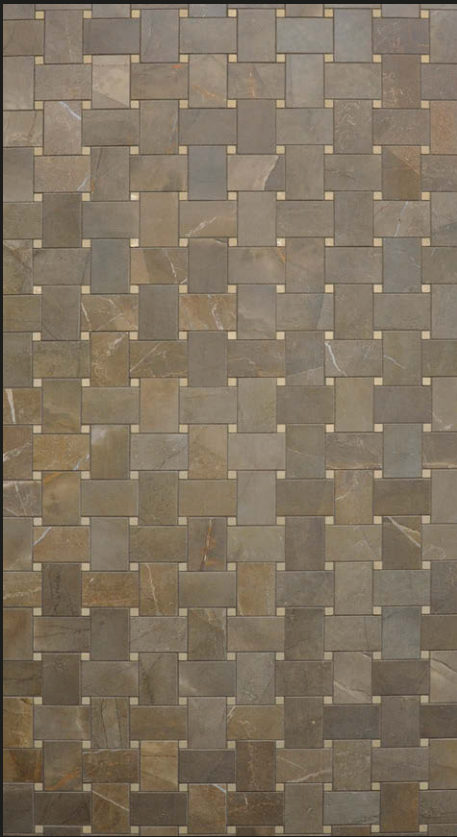

Pulpis Puro 40x60_16"x24"

la **QUINTESSENZA**
di **CERDOMUS**

made in  cerdomus

Pulpis

CERDOMUS ceramiche design

PULPIS

gres porcellanato / porcelain tile

made in  cerdomus

15x30 Mosaico Pixel 2D **Riv**

Mosaico 4,7x4,7 (su rete 30x30) **Pav/Riv**

0,5x60 Bacchetta Metallo Argento/Oro **Pav/Riv**

Mosaico 4,7x4,7_1.8"x1.8"
su rete 30x30_12"x12"

0,5x60_0.2"x24" Bacchetta metallo
Argento/Oro

PEZZI SPECIALI - SPECIAL TRIMS

SUPERFICIE NATURALE E LAPPATA_ NATURAL SURFACE AND POLISHED

Battiscopa 4,7x60_1.8"x24"

Gradino Costa Retta 33x120_13"x48"

Angolare DX Grad. Costa Retta 33x120_13"x48"

Angolare SN Grad. Costa Retta 33x120_13"x48"

Pulpis Puro Mosaico Contrasti con Tozzetto Oro

Pulpis Puro 60x120

Pulpis Beige 60x60, 40x60, 20x60

Pulpis Grigio 40x60, 20x60

Pulpis Grigio 7,5x30, Mosaico Pixel 2D, Bacchetta Argento

Pulpis Bianco 40x60, 20x60, Monolite, Bacchetta Argento