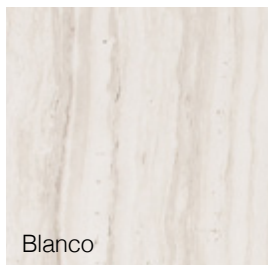

FORMATO FORMAT	COLOR COLOUR	ACABADO / FINISHING		PACKING					
		Natural Natural	✓	M² Caja Box	Kg Caja Box	Piezas Caja Pieces Box	Cajas Palet Boxes Palet	M² Palet Palet	Kg Palet Palet
150 x 150 cm 59" x 59" 	Blanco	✓	54*	865*	24*	1*	54*	865*	
100 x 250 cm 39 3/8" x 98 3/8" 	Blanco	✓	32,50*	528*	13*	1*	32,50*	528*	
75 x 150 cm 29 1/2" x 59" 	Blanco	✓	2,25	32	2	24	54	817,57	
100 x 100 cm 39 3/8" x 39 3/8" 	Blanco	✓	2	27,60	2	24	48	720	

Los pesos aquí reflejados pueden sufrir ligeras variaciones en función del lote de producción.
Weights shown here may slightly vary depending on the production lot.

* 150 x 150 / 100 x 250 cm

Los datos de packing corresponden a la venta de pallet completo; las cantidades inferiores tendrán un cargo correspondiente a los costes adicionales de manipulación y embalaje de estas piezas.

The packing data refers to the sale of a complete pallet; an additional charge will be applied to lower quantities to cover the costs of handling and packaging these items.

COLOR / COLOUR

Blanco