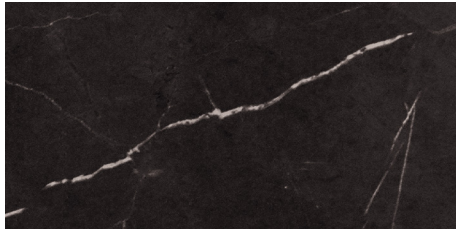

Storm

iTOP | Ker
COUNTERTOPS

Gres porcelánico
Porcelain tiles

Espesor / Thickness
12 mm

Acabado / Finishing
Natural / Natural
Pulido Brillo / High-gloss Polished

STORM 12 mm

FORMATO FORMAT	COLOR COLOUR	ACABADO / FINISHING		PACKING			
		Natural Natural	Pulido Brillo High-gloss Polished	Peso tabla completa Weight of whole slab	Peso por m ² Weight per m ²	Piezas por Caballete Slabs per A frame	Peso por Caballete Weight per A frame
150 x 320 cm 59" x 126" 	Gris	✓		150 kg*	32 kg*	20*	3171 kg*
	Negro						

 Gris
 Natural / Natural

 Gris
 Pulido Brillo / High-gloss Polished

 Negro
 Natural / Natural

 Negro
 Pulido Brillo / High-gloss Polished