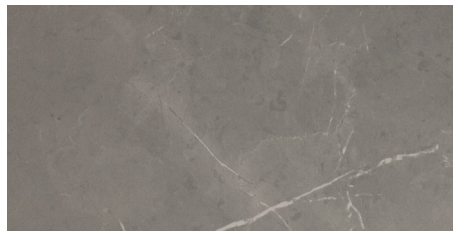

Storm

iTOP | Ker
COUNTERTOPS

Gres porcelánico
Porcelain tiles

Espesor / Thickness
12 mm

Acabado / Finishing
Natural / Natural
Pulido Brillo / High-gloss Polished

STORM 12 mm

FORMATO FORMAT	COLOR COLOUR	ACABADO / FINISHING		PACKING			
		Natural Natural	Pulido Brillo High-gloss Polished	Peso tabla completa Weight of whole slab	Peso por m ² Weight per m ²	Piezas por Caballete Slabs per A frame	Peso por Caballete Weight per A frame
150 x 320 cm 59" x 126" 	Gris	✓		150 kg*	32 kg*	20*	3171 kg*
	Negro						

 Gris
 Natural / Natural

 Gris
 Pulido Brillo / High-gloss Polished

 Negro
 Natural / Natural

 Negro
 Pulido Brillo / High-gloss Polished