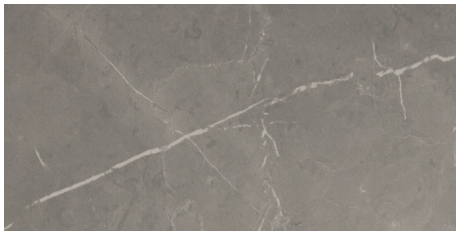

Storm

iTOP | Ker
COUNTERTOPS

Gres porcelánico
Porcelain tiles

Espesor / Thickness
12 mm

Acabado / Finishing
Natural / Natural
Pulido Brillo / High-gloss Polished

STORM 12 mm

FORMATO FORMAT	COLOR COLOUR	ACABADO / FINISHING		PACKING			
		Natural Natural	Pulido Brillo High-gloss Polished	Peso tabla completa Weight of whole slab	Peso por m ² Weight per m ²	Piezas por Caballete Slabs per A frame	Peso por Caballete Weight per A frame
150 x 320 cm 59" x 126" 	Gris	✓		150 kg*	32 kg*	20*	3171 kg*
	Negro						

 Gris
 Natural / Natural

 Gris
 Pulido Brillo / High-gloss Polished

 Negro
 Natural / Natural

 Negro
 Pulido Brillo / High-gloss Polished