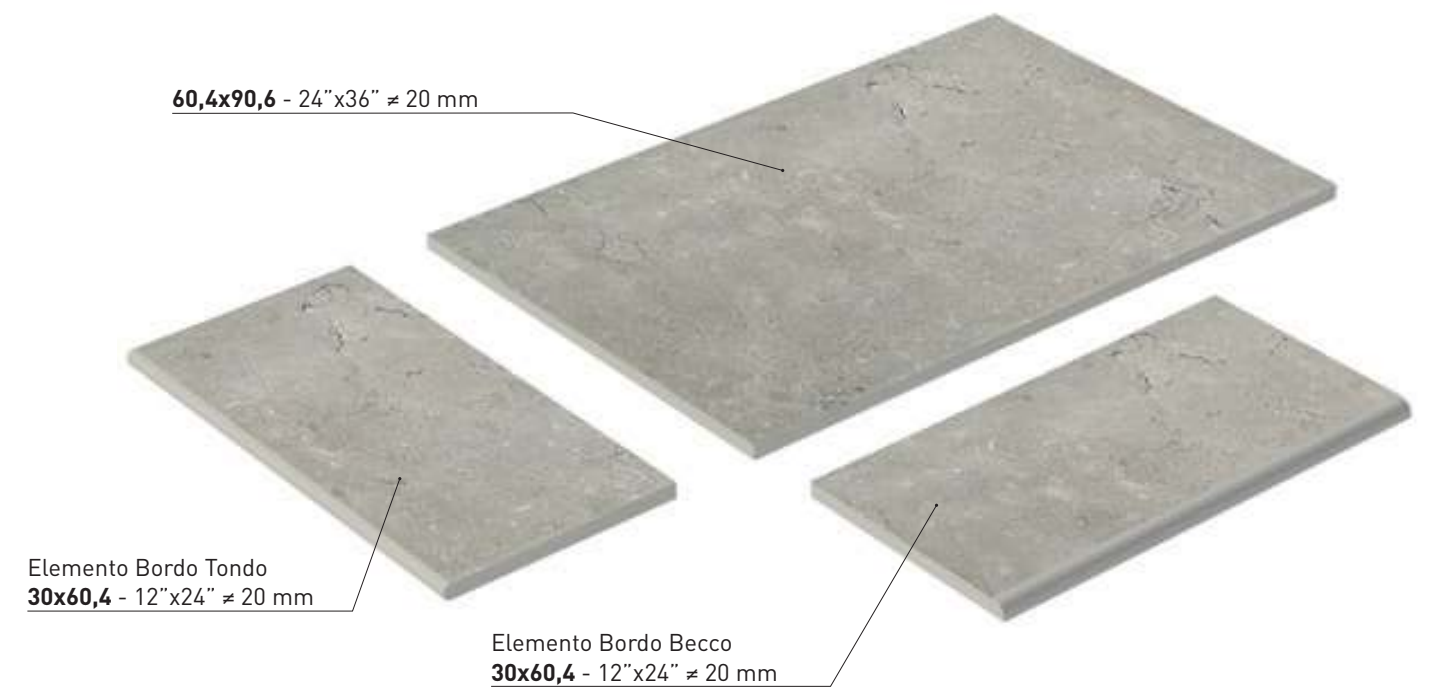

gresX2

Esterno/Rettificato - Outdoor/Rectified
Sand / Light Grey

{60,4x90,6 - Elemento Bordo Tondo 30x60,4 - Elemento Bordo Becco 30x60,4}