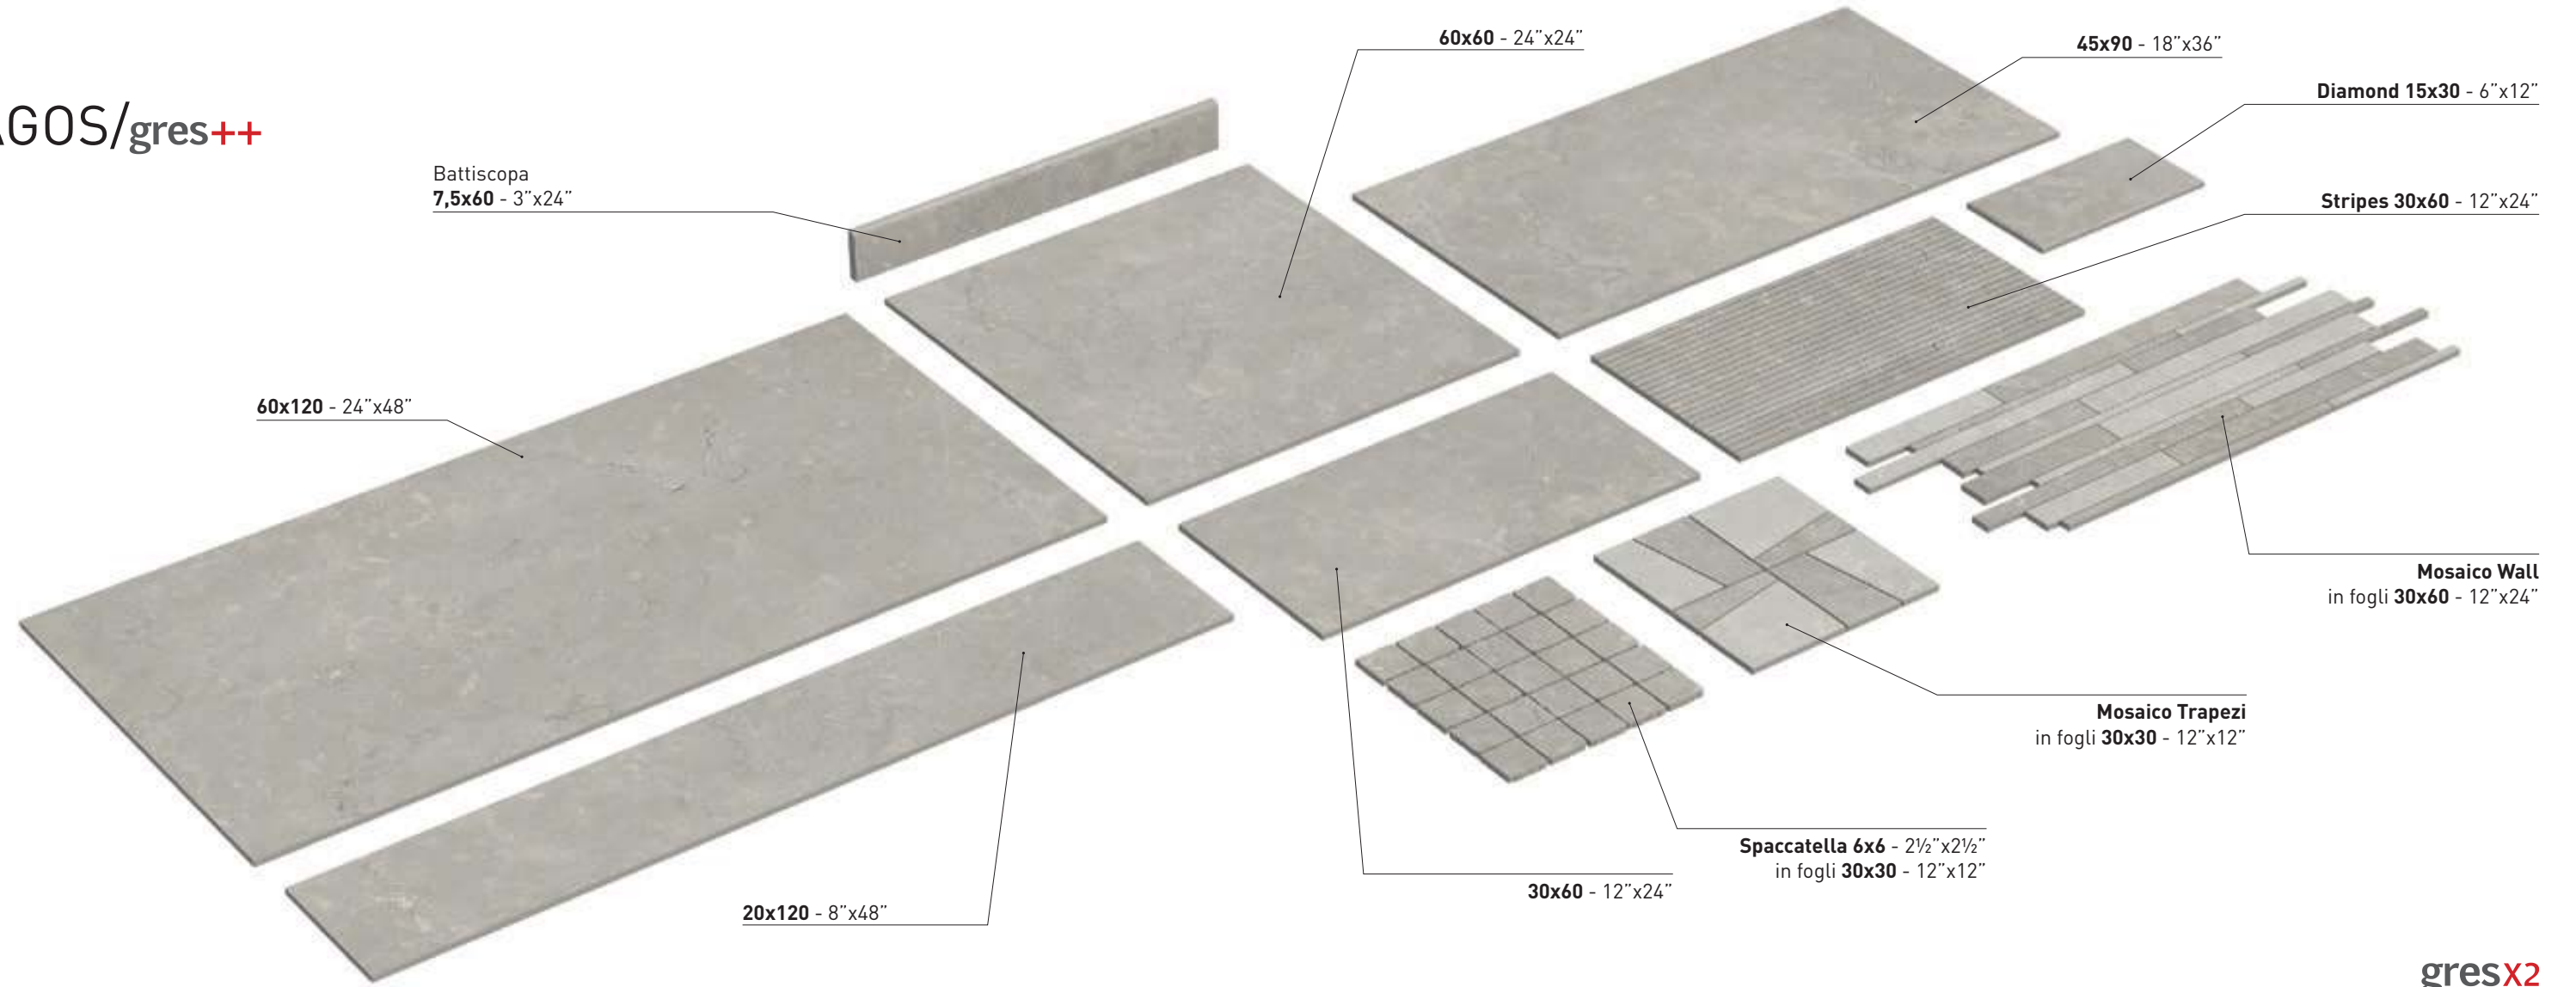

LAGOS/gres++