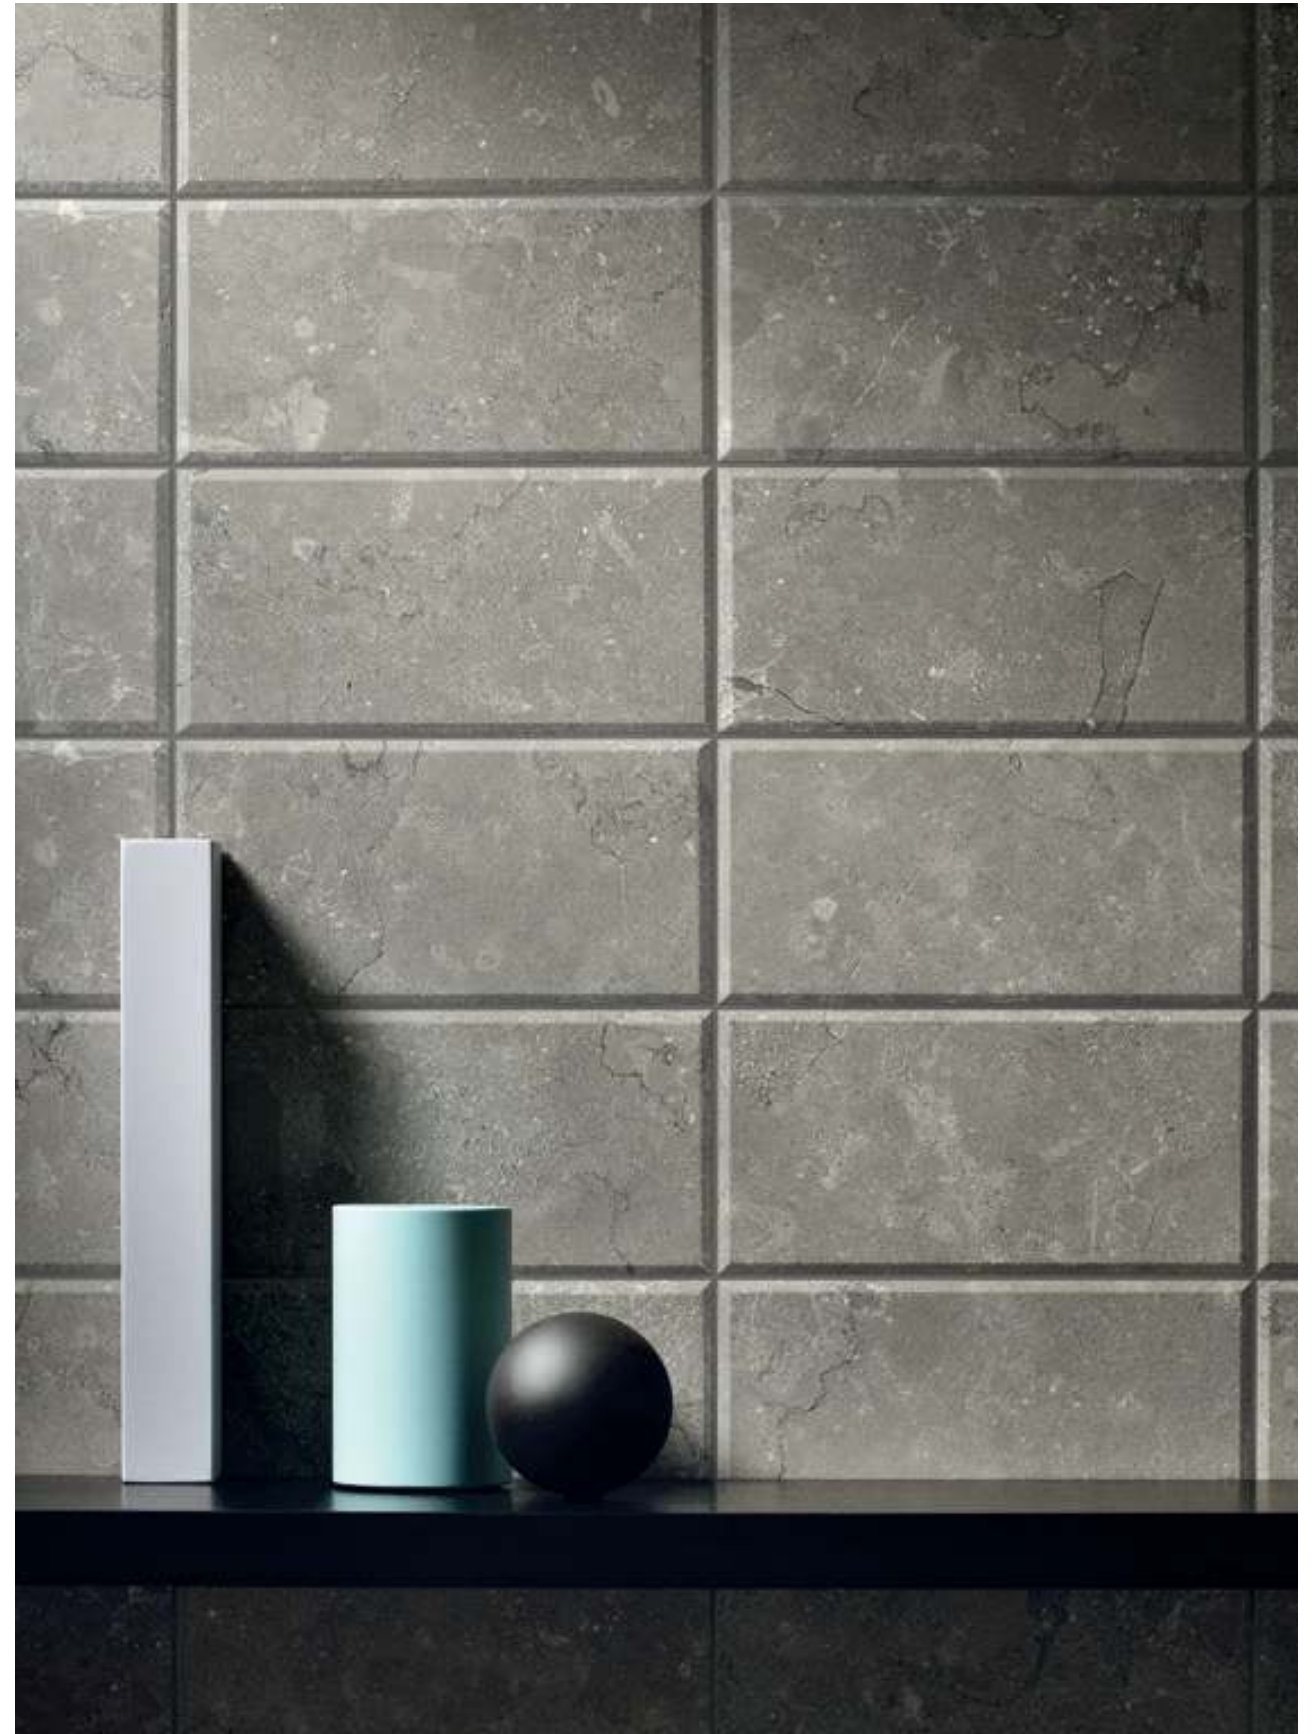

Diamond Light Grey 15x30 - 6"x12" Naturale/Rettificato