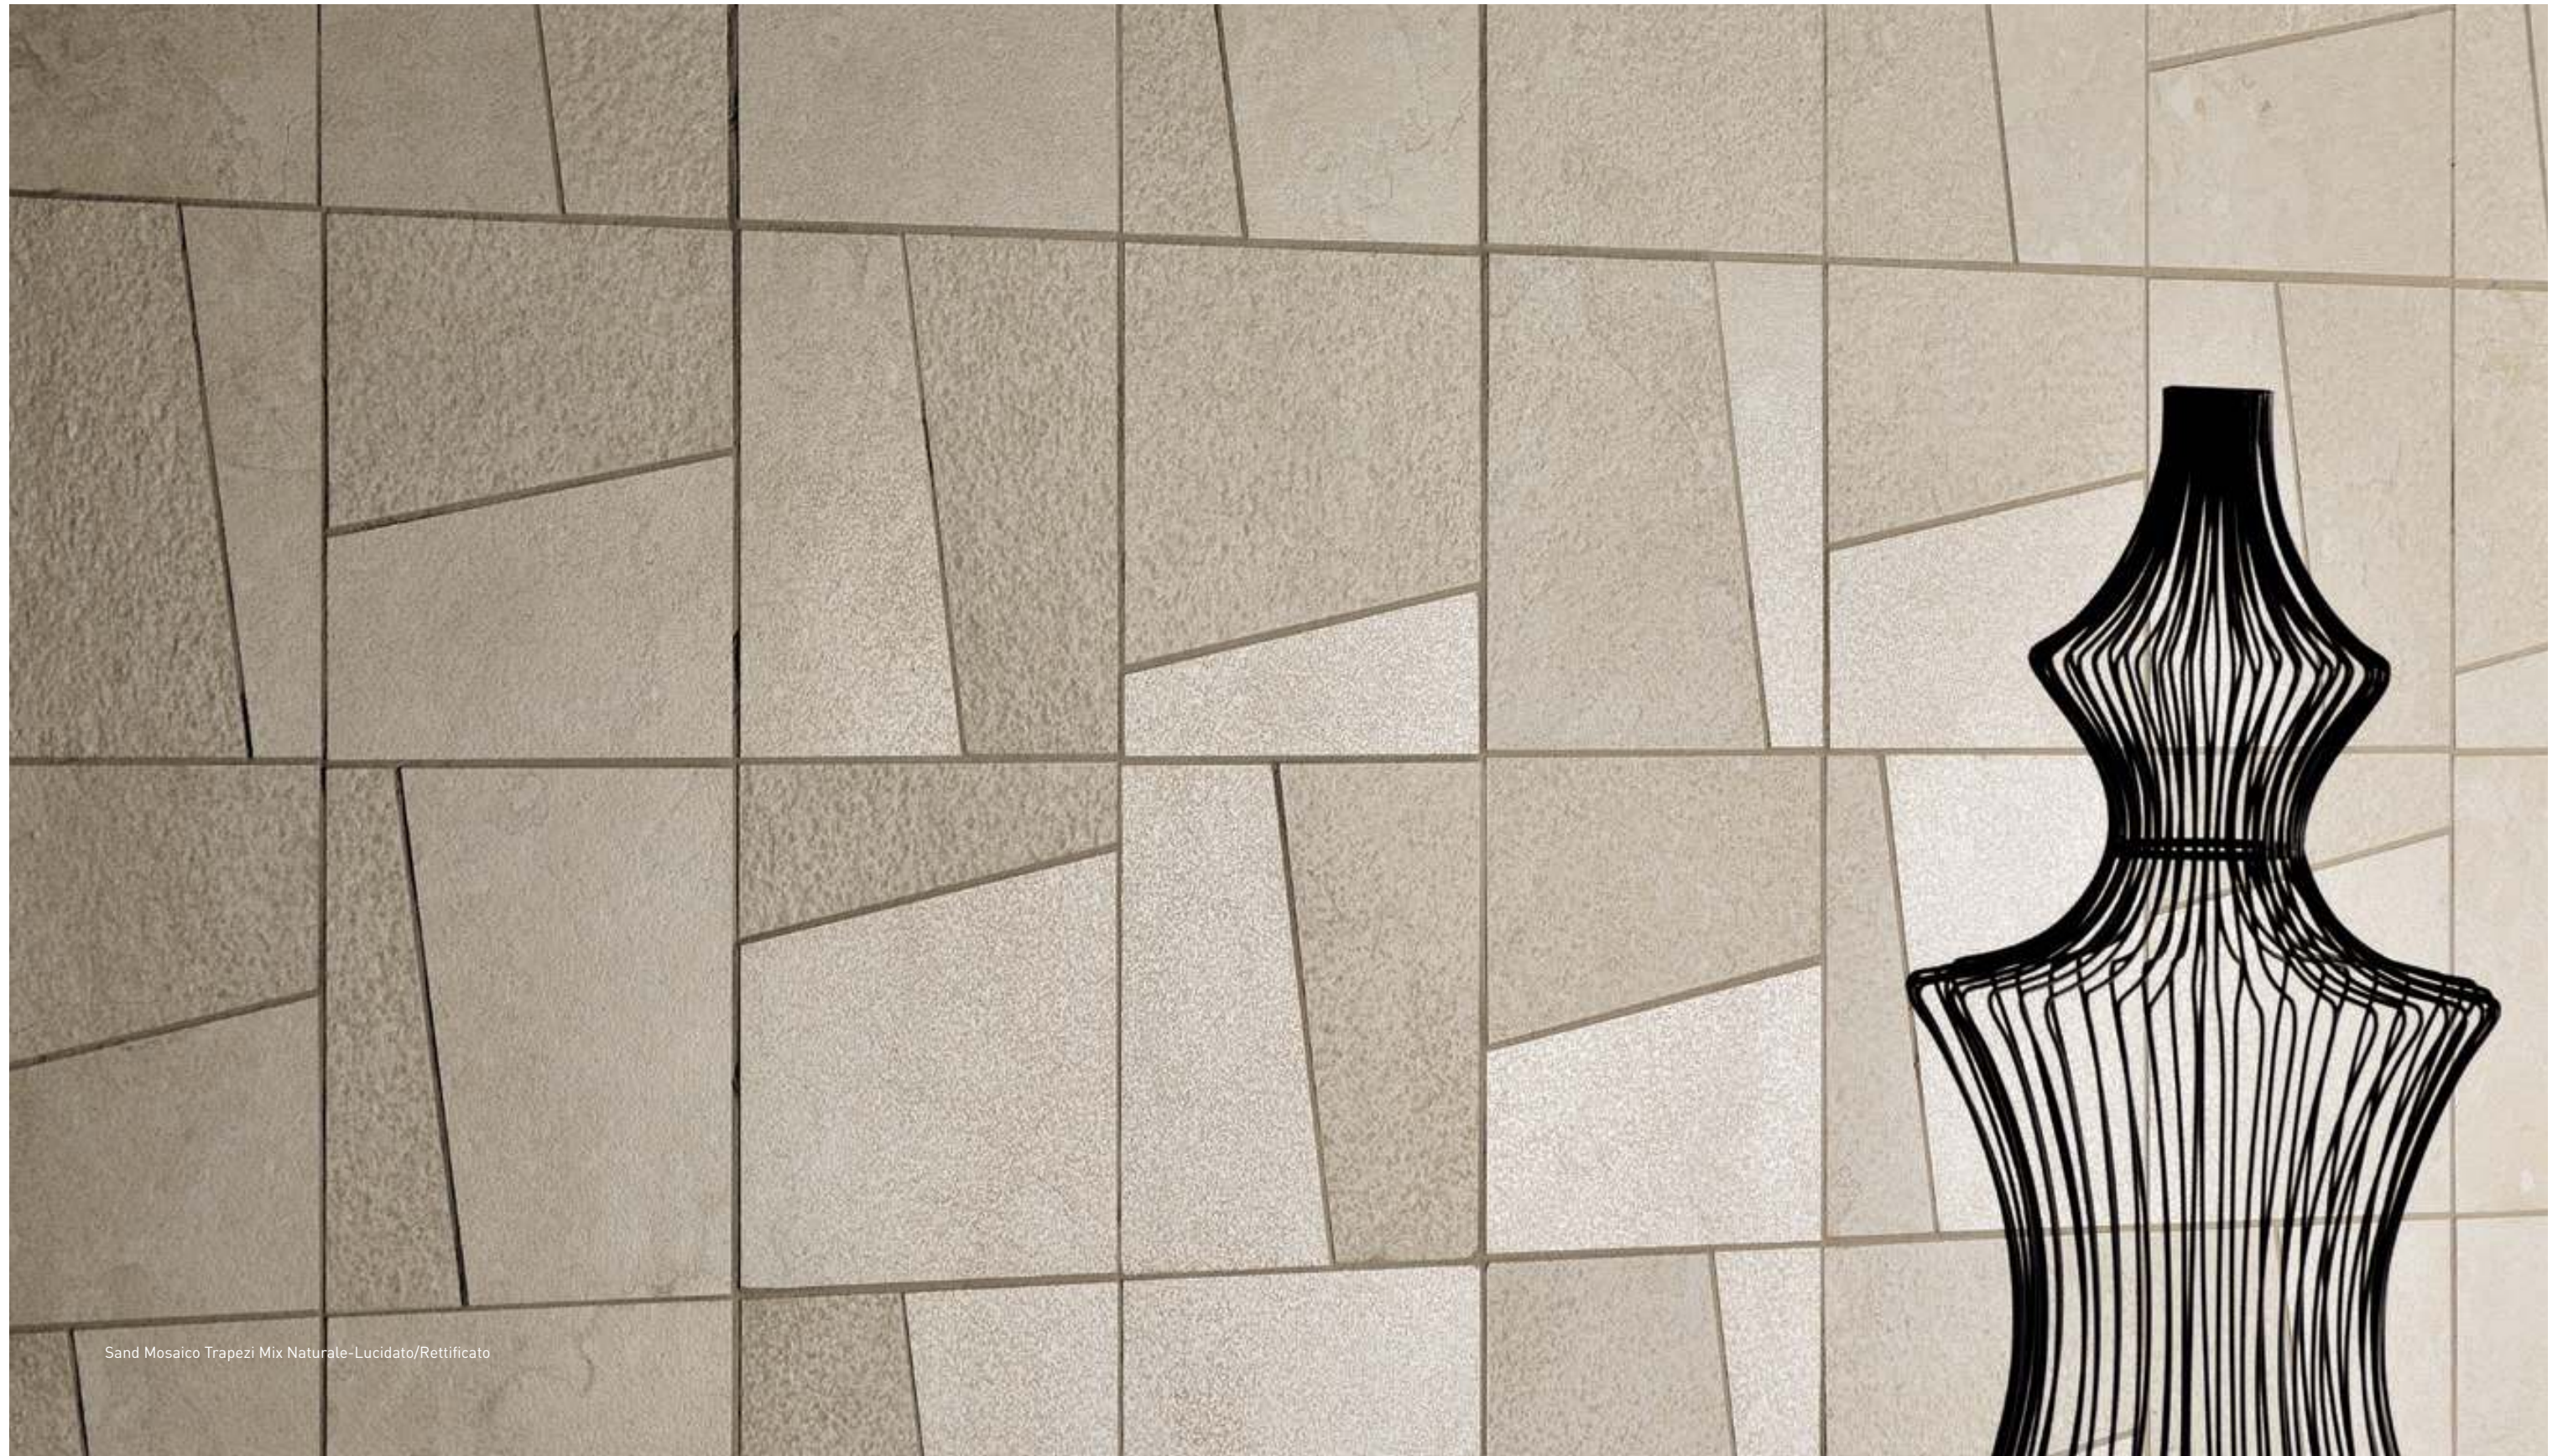

Sand Mosaico Trapezi Mix Naturale-Lucidato/Rettificato