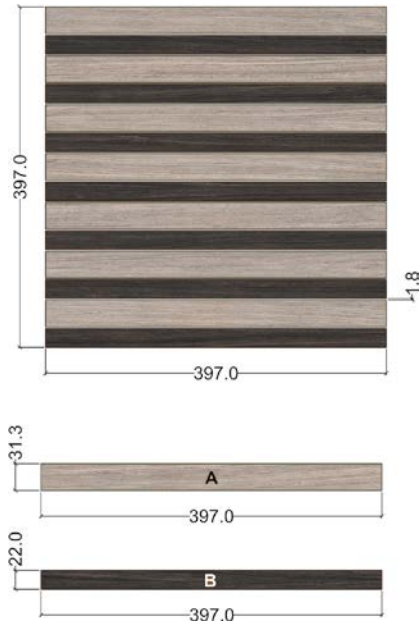

Strip

6 mm 1/4" ↑↓

Schema di posa

disponibile in tutti i colori della collezione

Plank 01	Cod. 775387
Plank 02	Cod. 775388
Plank 03	Cod. 775389
Plank 04	Cod. 775390
Plank 05	Cod. 775391
Plank 06	Cod. 775392

gres fine porcellanato / fine porcelain stoneware
squadrato/squared

6 mm 1/4" ↑↓

Stripes

Stripes mix 1 775394

Plank 05 (A) + Plank 06 (B)

Stripes mix 2 775395

Plank 01 (A) + Plank 02 (B)

French herringbone