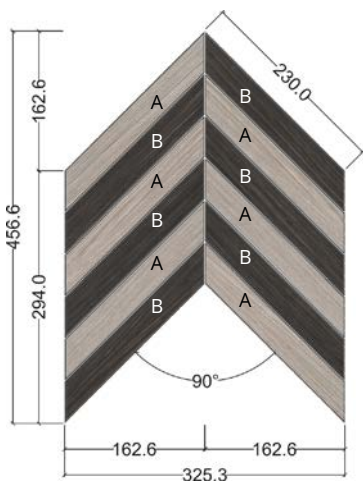

French herringbone mix 2 775397

Plank 01 (A) + Plank 02 (B)