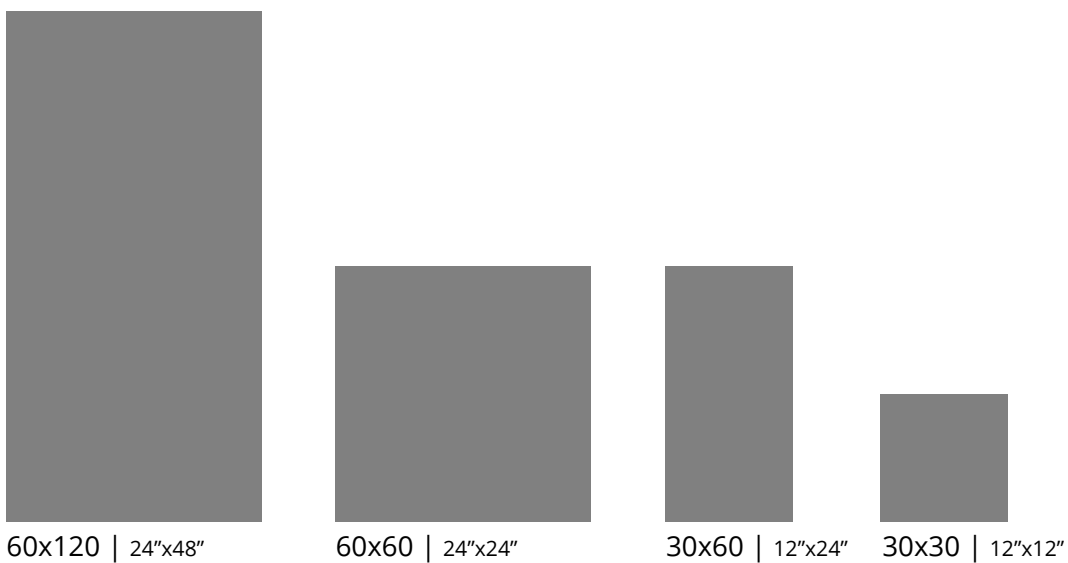

Packing details

Size (cm)	Pcs/box	Kg/box	Sqm/box	Box/plt
30x30	11	22	0,99	54
30x60	8	31,5	1,44	40
60x60	4	31,5	1,44	40
60x120	2	34	1,44	28

Wet Pendulum Slip Resistance

Classification	P3

Sizes